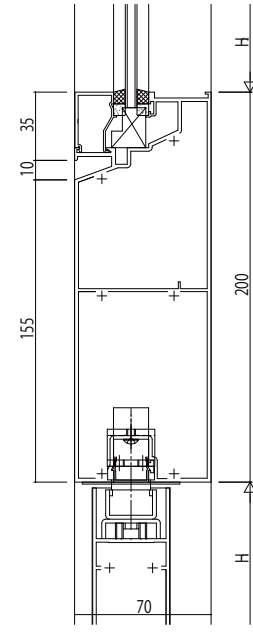

FIX窓/フロアヒンジドア

FIX窓/フロアヒンジドア

FIX窓/フロアヒンジドア

外倒し窓/フロアヒンジドア

外倒し窓/フロアヒンジドア

外倒し窓/フロアヒンジドア

変更記事	

設計監理	
施工	

工事名	EX31E931
図面内容	EXIMA 31e 自由開きドア【フロアヒンジドア】 無目 18mm溝幅

照査	担当	作図	尺度	御承認印
			1/1	

年月日	
通し図番	

図番	
----	--