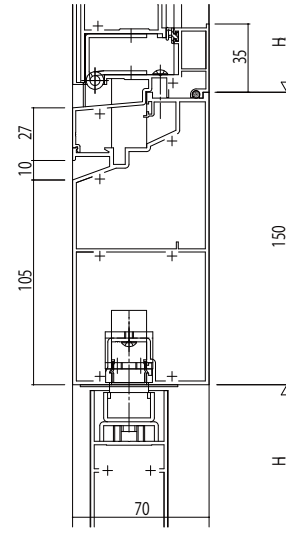

FIX窓/フロアヒンジドア

FIX窓/フロアヒンジドア

FIX窓/フロアヒンジドア

外倒し窓/フロアヒンジドア

外倒し窓/フロアヒンジドア

外倒し窓/フロアヒンジドア

変更記事	

設計監理	
施工	

工事名	EX31E931
図面内容	EXIMA 31e 自由開きドア【フロアヒンジドア】 無目 18mm溝幅

照査	担当	作図	尺度	御承認印
			1/1	

年月日	
通し図番	

図番	
----	--