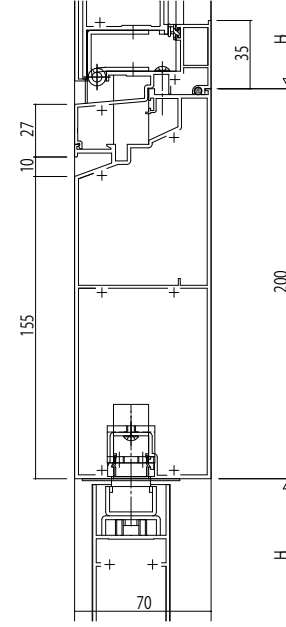

FIX窓/フロアヒンジドア

FIX窓/フロアヒンジドア

FIX窓/フロアヒンジドア

外倒し窓/フロアヒンジドア

外倒し窓/フロアヒンジドア

外倒し窓/フロアヒンジドア

変更記事	

設計監理	
施工	

工事名	EX31E931
図面内容	EXIMA 31e 自由開きドア【フロアヒンジドア】 無目 18mm溝幅

照査	担当	作図	尺度	御承認印
			1/1	

年月日	
通し図番	

図番	
----	--