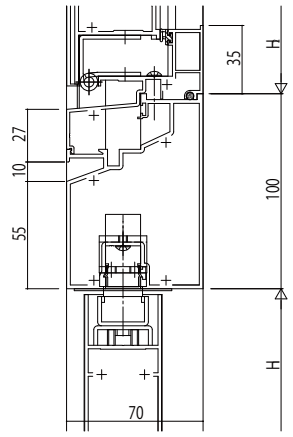

外倒し窓/フロアヒンジドア