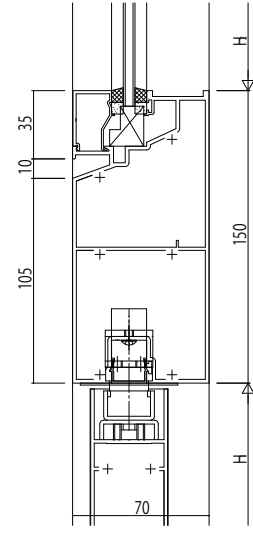

FIX窓/フロアヒンジドア

FIX窓/フロアヒンジドア

FIX窓/フロアヒンジドア

外倒し窓/フロアヒンジドア

外倒し窓/フロアヒンジドア

外倒し窓/フロアヒンジドア

変更記事	

設計監理	
施工	

工事名	EX31E931
図面内容	EXIMA 31e 自由開きドア【フロアヒンジドア】 無目 18mm溝幅

照査	担当	作図	尺度	御承認印
			1/1	

年月日	
通し図番	

図番	
----	--