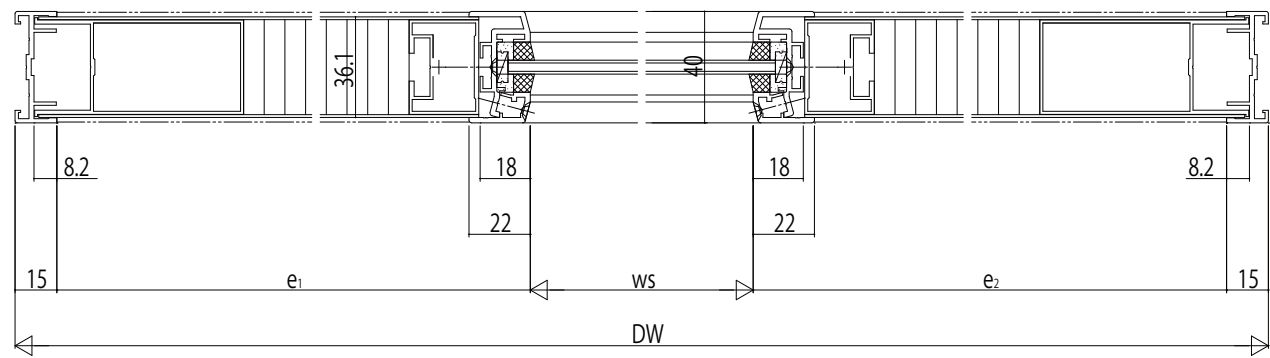

中窓部

がらり部

中窓部

がらり部

変更記事	設計監理

工事名	F5HH_02	工事
図面内容	Fef ハガ -引戸 引違い戸・引込み戸【フラッシュタイプ】 中窓およびがらり重量タイプ	

照査	担当	作図	尺度
			1/1

御承認印	年月日

図番	通し図番