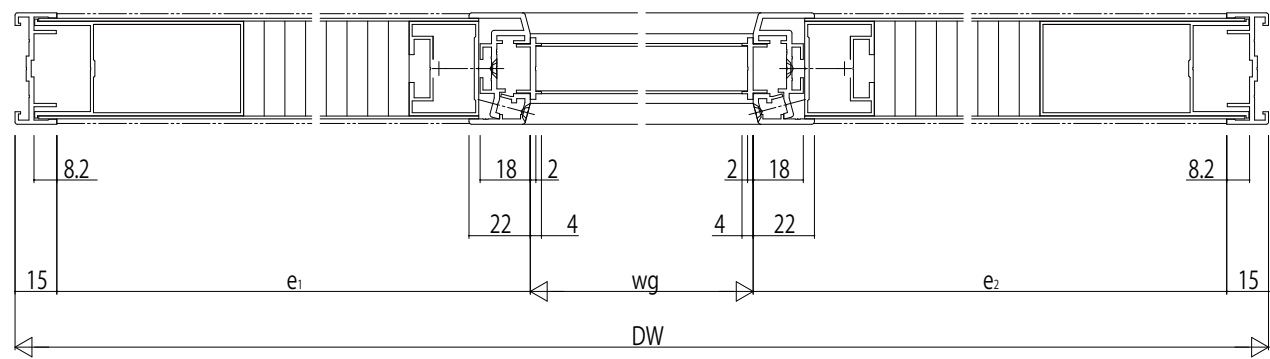

中窓部

がらり部

中窓部

がらり部

変更記事	設計監理

工事名	F5HH_02	工事
図面内容	Fef ハガ -引戸 引違い戸・引込み戸【フラッシュタイプ】 中窓およびがらり重量タイプ	

照査	担当	作図	尺度
			1/1

御承認印	年月日

図番	通し図番