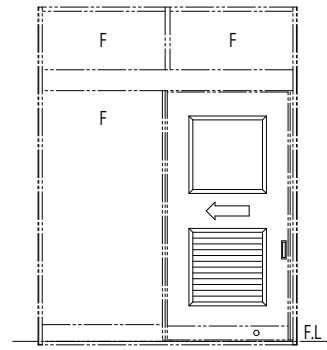

中窓部

がらり部

中窓部

がらり部

変更記事	設計監理

工事名	F5HH_02	工事
図面内容	Fef ハガ -引戸 引違い戸・引込み戸【フラッシュタイプ】 中窓およびがらり重量タイプ	

照査	担当	作図	尺度
			1/1

御承認印	年月日

図番	通し図番