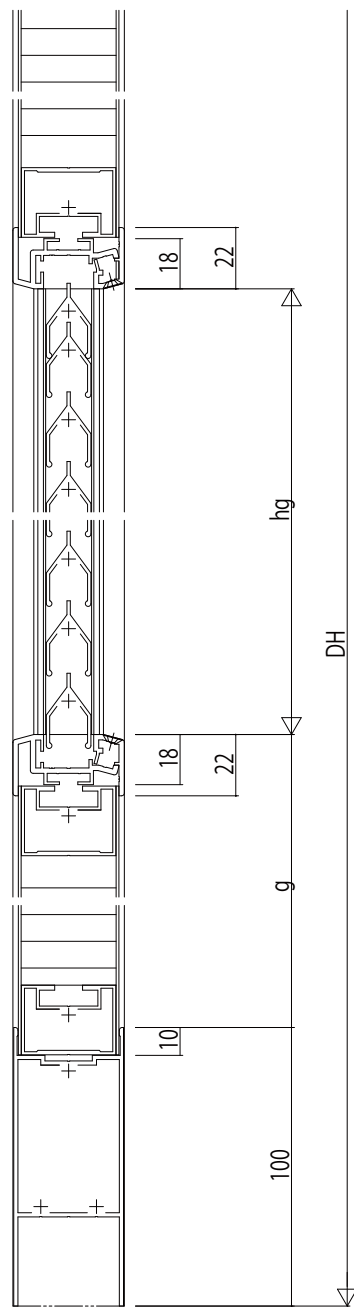

中窓部

がらり部

中窓部

がらり部

変更記事	設計監理

工事名	F5HH_02	工事
図面内容	Fef ハガ -引戸 引違い戸・引込み戸【フラッシュタイプ】 中窓およびがらり重量タイプ	

照査	担当	作図	尺度
			1/1

御承認印	年月日

図番	通し図番