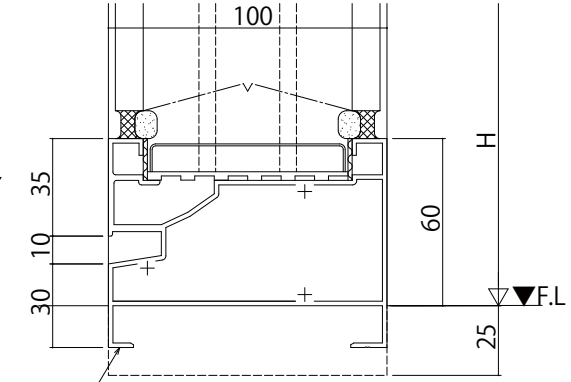

2K-76052 下枠
FIX窓／ガラスブロック

2K-76060 幅木

変更記事	設計監理

工事名	
図面内容	Fef RC枠 FIX窓【ガラスブロック】 専用枠 100見込 18mm溝幅

照査	
担当	
作図	
尺度	1/1

御承認印	
年月日	

図番	
通し図番	