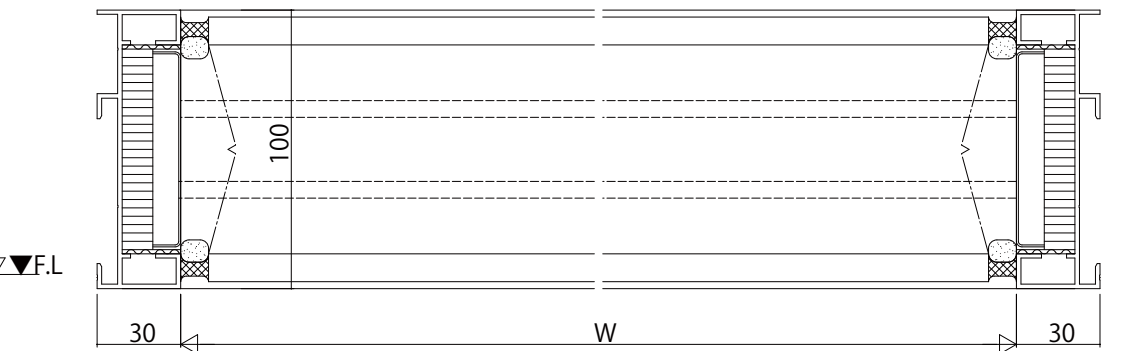

2K-76052 下枠
FIX窓／ガラスブロック

2K-76060 幅木

変更記事	設計監理

工事名	
図面内容	Fef RC枠 FIX窓【ガラスブロック】 専用枠 100見込 18mm溝幅

照査	
担当	
作図	
尺度	1/1

御承認印	
年月日	

図番	
通し図番	