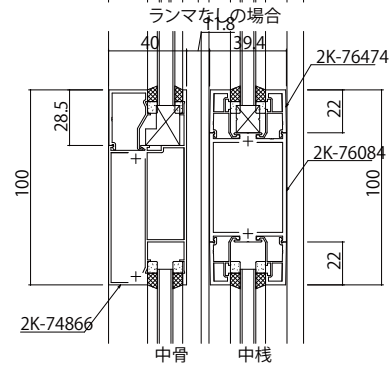

135mm見付幅木
FIX窓/自動ドア

75mm見付幅木

中骨 中棧

自動ドア

吊束45・60mm見付にも対応可能です。

変更記事	設計監理	殿	工事名	照査	担当	作図	尺度	御承認印	図番
	施工	殿	図面内容				1/1		年月日
			FeRC枠自動ドア【一般対応】エンジン内蔵						通し図番
			たて骨60mm見付 たてかまち90mm見付 障子18mm溝幅 枠18mm溝幅						

図面内容	FeRC枠自動ドア【一般対応】エンジン内蔵	たて骨60mm見付 たてかまち90mm見付 障子18mm溝幅 枠18mm溝幅
------	-----------------------	--