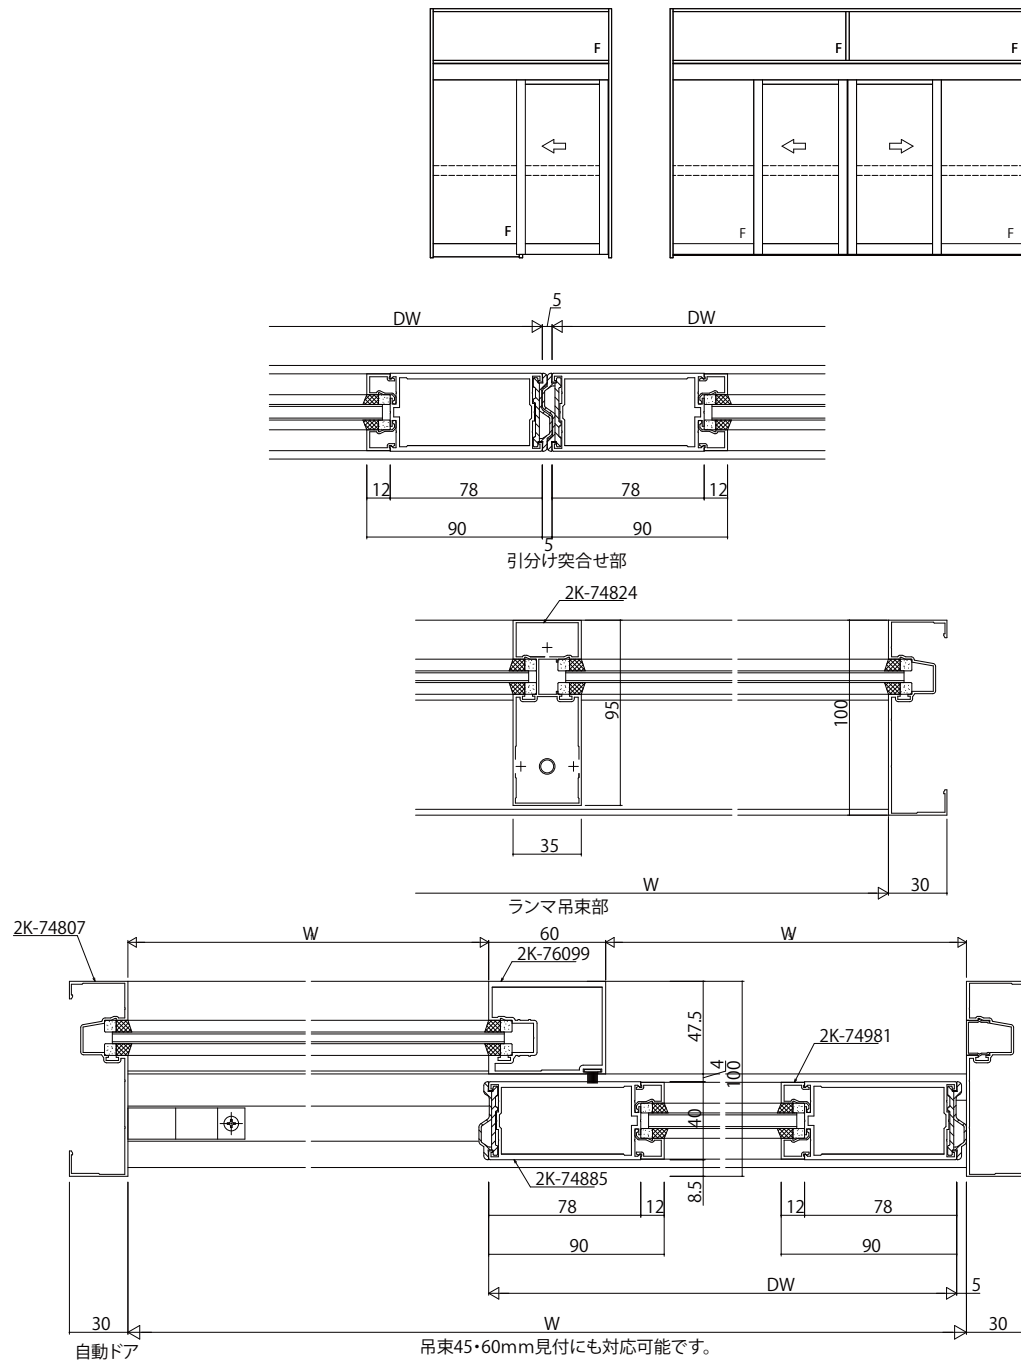

135mm見付幅木
FIX窓/自動ドア

75mm見付幅木

中骨 中棧

自動ドア

吊束45・60mm見付にも対応可能です。

変更記事	設計監理	殿	工事名	照査	担当	作図	尺度	御承認印	図番
	施工	殿	図面内容				1/1		年月日
			FeRC枠自動ドア【一般対応】エンジン内蔵						通し図番
			たて骨60mm見付 たてかまち90mm見付 障子18mm溝幅 枠18mm溝幅						

図面内容	FeRC枠自動ドア【一般対応】エンジン内蔵	たて骨60mm見付 たてかまち90mm見付 障子18mm溝幅 枠18mm溝幅
------	-----------------------	--