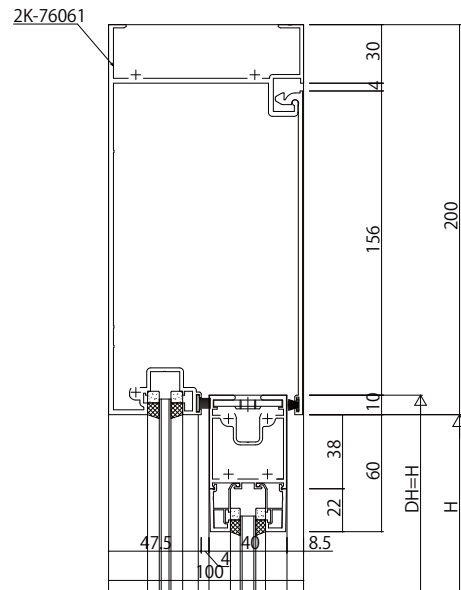

135mm見付幅木
FIX窓/自動ドア

75mm見付幅木

中骨 中棧

自動ドア

吊束45・60mm見付にも対応可能です。

変更記事	設計監理	殿	工事名	照査	担当	作図	尺度	御承認印	図番
	施工	殿	図面内容				1/1		年月日
			FeRC枠自動ドア【一般対応】エンジン内蔵						通し図番
			たて骨60mm見付 たてかまち90mm見付 障子18mm溝幅 枠18mm溝幅						

図面内容	FeRC枠自動ドア【一般対応】エンジン内蔵	たて骨60mm見付 たてかまち90mm見付 障子18mm溝幅 枠18mm溝幅
------	-----------------------	--