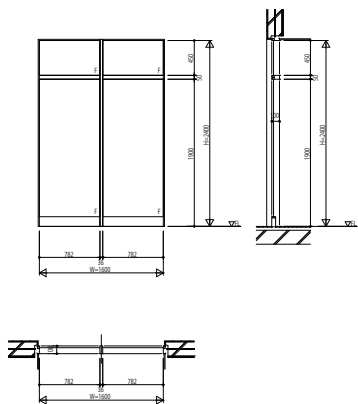

FRS5FX01 SYSTEMA510e RC枠 はめ殺し窓

はめ殺し窓(巾木) 一般タイプ

W=1,600 H=2,400

はめ殺し窓(巾木) 高強度タイプ

W=1,600 H=2,400

SYSTEMA510e 性能等級

耐風圧性 S-3(1600Pa)

気密性 A-4(2等級線)