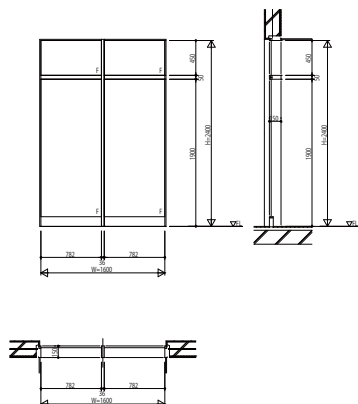

FRS5FX01 SYSTEMA510e RC枠 はめ殺し窓

はめ殺し窓(巾木) 一般タイプ

W=1,600 H=2,400

はめ殺し窓(巾木) 高強度タイプ

W=1,600 H=2,400

SYSTEMA510e 性能等級

耐風圧性 S-3(1600Pa)

気密性 A-4(2等級線)