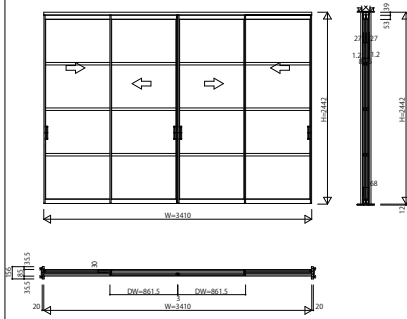

AYHSP_H08 アルミインテリア建材 [スクリーンパーティション] 間仕切 ラウンドレール スライディングタイプ 引違い戸(4枚建) 呼称高24 1/2

引違い戸(4枚建) Sタイプ

W=3,410 H=2,442

たて枠なし仕様

引違い戸(4枚建) Nタイプ・Cタイプ・Wタイプ

W=3,410 H=2,442

たて枠なし仕様

引違い戸(4枚建) Tタイプ

W=3,410 H=2,442

たて枠なし仕様

引違い戸(4枚建) Jタイプ

W=3,410 H=2,442

たて枠なし仕様

引違い戸(4枚建) Lタイプ

W=3,410 H=2,442

たて枠なし仕様

引違い戸(4枚建) Mタイプ・Hタイプ

W=3,410 H=2,442

たて枠なし仕様