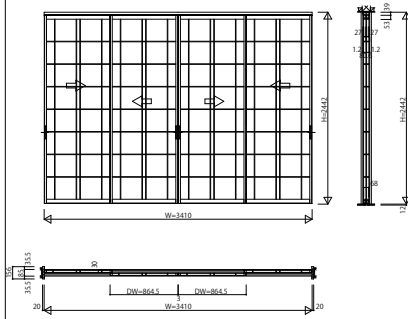

AYHSP_H08 アルミインテリア建材 [スクリーンパーティション] 間仕切 ラウンドレール スライディングタイプ 引違い戸(4枚建) 呼称高24 1/2

引違い戸(4枚建) Sタイプ

W=3,410 H=2,442

たて枠なし仕様

引違い戸(4枚建) Nタイプ・Cタイプ・Wタイプ

W=3,410 H=2,442

たて枠なし仕様

引違い戸(4枚建) Tタイプ

W=3,410 H=2,442

たて枠なし仕様

引違い戸(4枚建) Jタイプ

W=3,410 H=2,442

たて枠なし仕様

引違い戸(4枚建) Lタイプ

W=3,410 H=2,442

たて枠なし仕様

引違い戸(4枚建) Mタイプ・Hタイプ

W=3,410 H=2,442

たて枠なし仕様