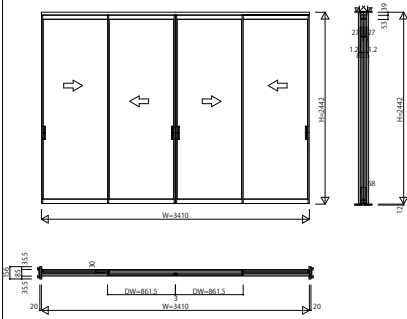

AYHSP_H08 アルミインテリア建材 [スクリーンパーティション] 間仕切 ラウンドレール スライディングタイプ 引違い戸(4枚建) 呼称高24 1/2

引違い戸(4枚建) Sタイプ

W=3,410 H=2,442

たて枠なし仕様

引違い戸(4枚建) Nタイプ・Cタイプ・Wタイプ

W=3,410 H=2,442

たて枠なし仕様

引違い戸(4枚建) Tタイプ

W=3,410 H=2,442

たて枠なし仕様

引違い戸(4枚建) Jタイプ

W=3,410 H=2,442

たて枠なし仕様

引違い戸(4枚建) Lタイプ

W=3,410 H=2,442

たて枠なし仕様

引違い戸(4枚建) Mタイプ・Hタイプ

W=3,410 H=2,442

たて枠なし仕様