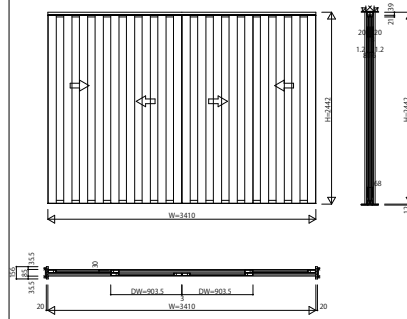

AYHSP_H08 アルミインテリア建材 [スクリーンパーティション] 間仕切 ラウンドレール スライディングタイプ 引違い戸(4枚建) 呼称高24 1/2

引違い戸(4枚建) Sタイプ

W=3,410 H=2,442

たて枠なし仕様

引違い戸(4枚建) Nタイプ・Cタイプ・Wタイプ

W=3,410 H=2,442

たて枠なし仕様

引違い戸(4枚建) Tタイプ

W=3,410 H=2,442

たて枠なし仕様

引違い戸(4枚建) Jタイプ

W=3,410 H=2,442

たて枠なし仕様

引違い戸(4枚建) Lタイプ

W=3,410 H=2,442

たて枠なし仕様

引違い戸(4枚建) Mタイプ・Hタイプ

W=3,410 H=2,442

たて枠なし仕様