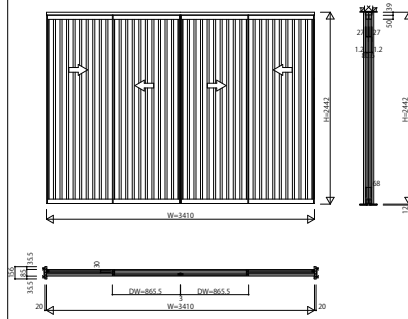

AYHSP_H08 アルミインテリア建材 [スクリーンパーティション] 間仕切 ラウンドレール スライディングタイプ 引違い戸(4枚建) 呼称高24 1/2

引違い戸(4枚建) Sタイプ

W=3,410 H=2,442

たて枠なし仕様

引違い戸(4枚建) Nタイプ・Cタイプ・Wタイプ

W=3,410 H=2,442

たて枠なし仕様

引違い戸(4枚建) Tタイプ

W=3,410 H=2,442

たて枠なし仕様

引違い戸(4枚建) Jタイプ

W=3,410 H=2,442

たて枠なし仕様

引違い戸(4枚建) Lタイプ

W=3,410 H=2,442

たて枠なし仕様

引違い戸(4枚建) Mタイプ・Hタイプ

W=3,410 H=2,442

たて枠なし仕様