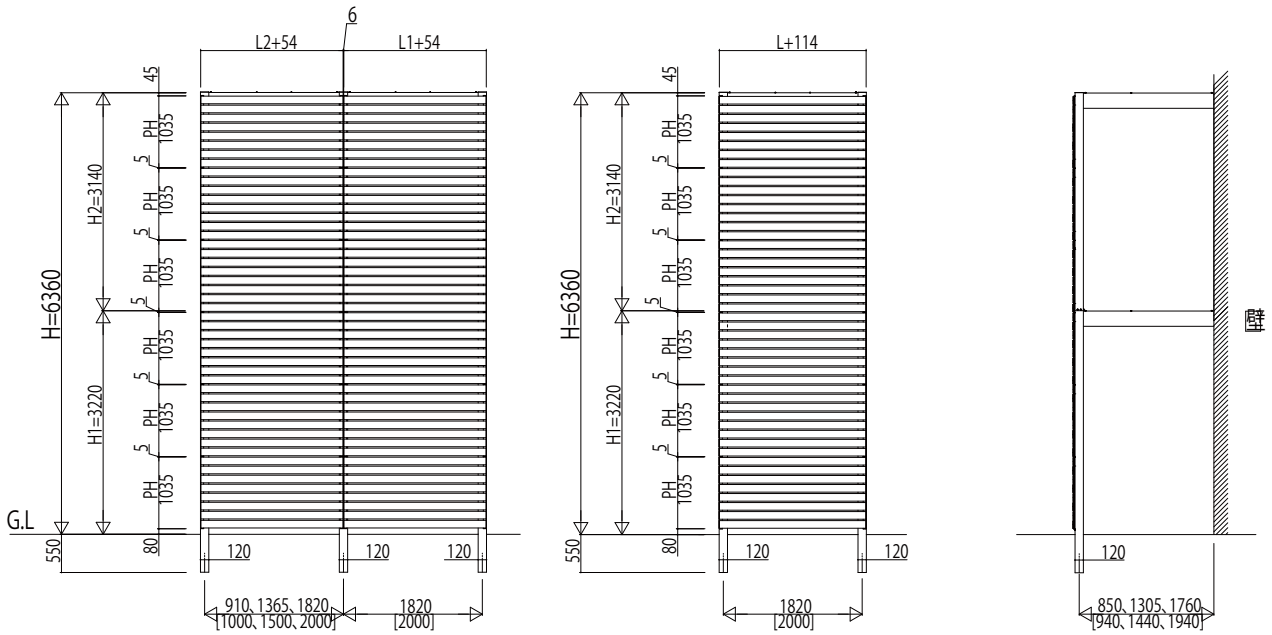

## ●スクリーン3型

1-2階通しフレームタイプ納まり 

〔単体1間120〕

PHはスリ高さ、PWはスリ幅、Lは芯々  
〔 〕は、メーターモジュールの場合の寸法です。

〔2連結1.5間・1.75間・2間〔30・35・40〕〕