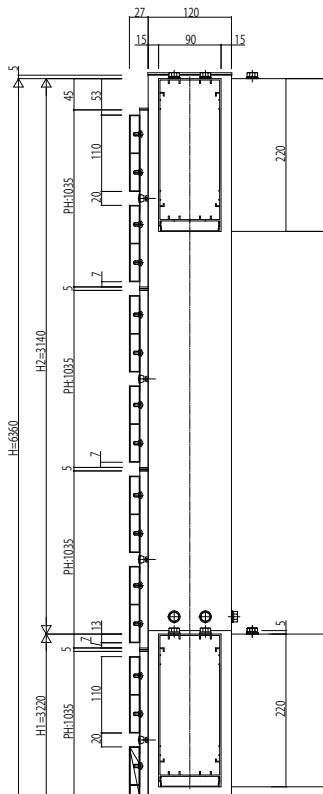

## ●スクリーン3型

1-2階通しフレームタイプ納まり 

〔単体1間120〕

PHはスリ高さ、PWはスリ幅、Lは芯々  
〔 〕は、メーターモジュールの場合の寸法です。

〔2連結1.5間・1.75間・2間〔30・35・40〕〕