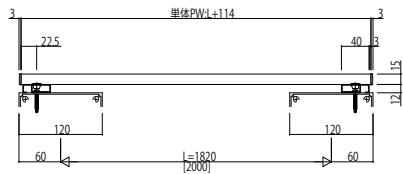

## ●スクリーン3型

1-2階通しフレームタイプ納まり 

〔単体1間120〕

PHはスリ高さ、PWはスリ幅、Lは芯々  
〔 〕は、メーターモジュールの場合の寸法です。

〔2連結1.5間・1.75間・2間〔30・35・40〕〕