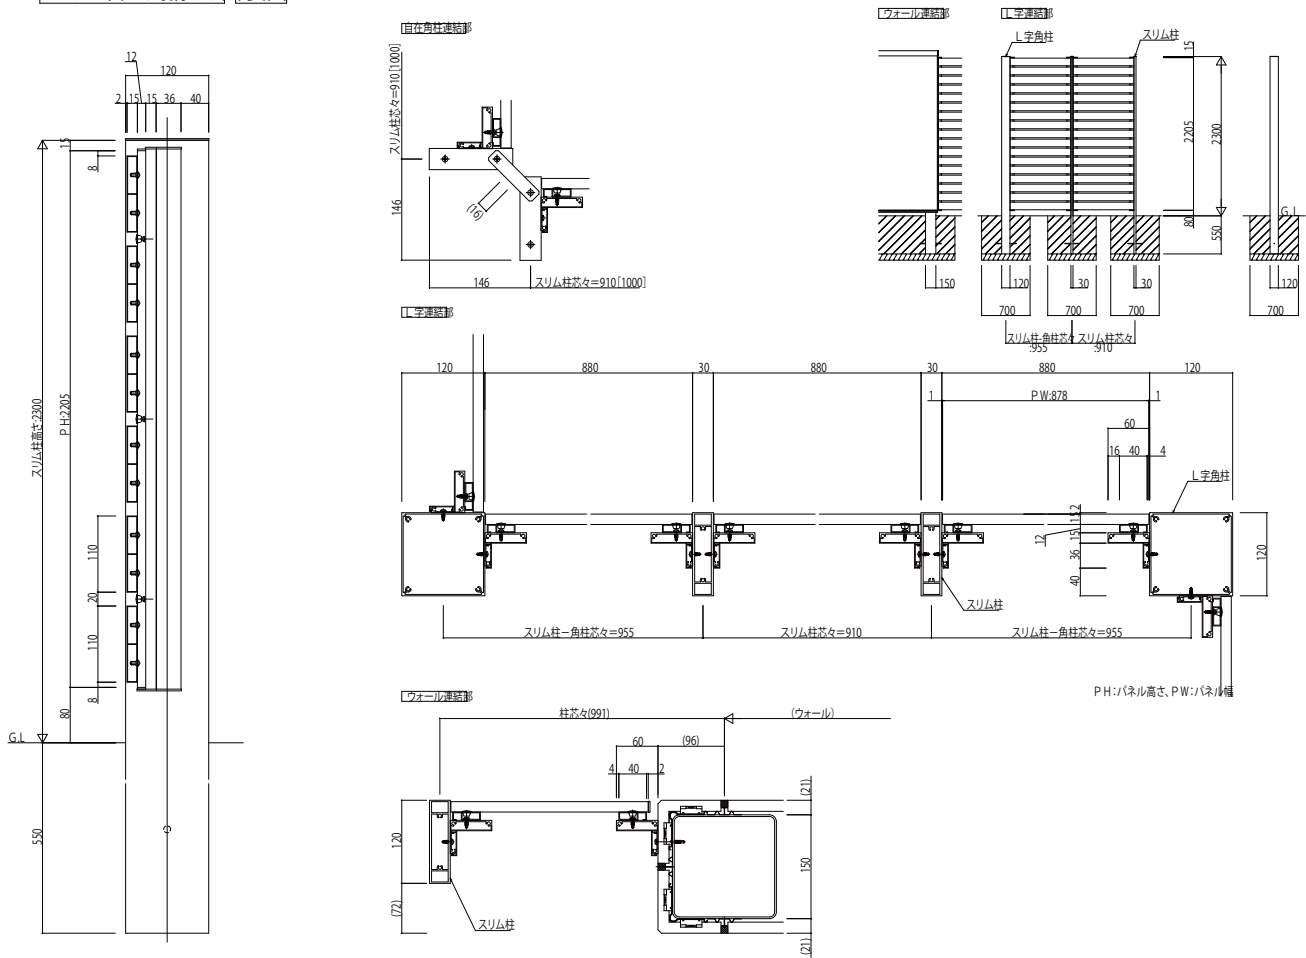

リレーリアスリム自立式スクリーンスクリーン(フェンス)3型・4N型

●スクリーン3型(リレーリアスクリーンフェンス3型)

スリム自立式納まり図 姿図

●スクリーン4N型(リレーリアスクリーンフェンス4N型)

スリム自立式納まり図 姿図