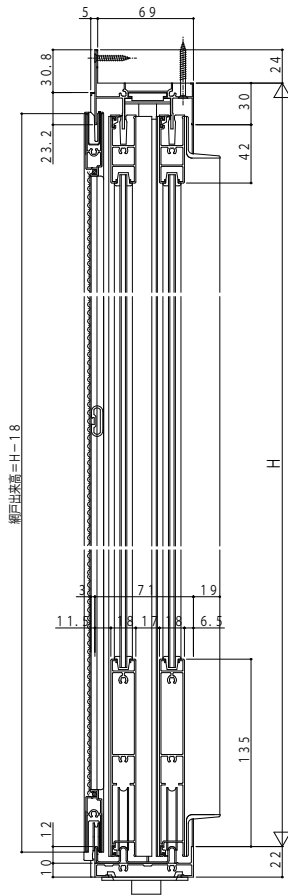

■店舗引戸内付型 9TU

内観姿図

●h=20、h=22

●中棧部

●w=256
●2枚建用

●4枚建突合せ部