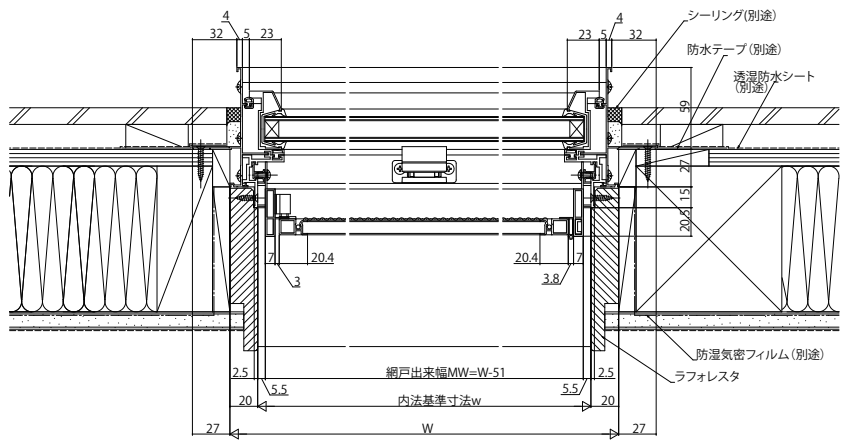

APW410 スクエア突出し窓

■スクエア突出し窓

- 窓額縁納まり
- 内開き網戸 XMVを取付けた場合

外観姿図

●クロス巻込み納まり

外観姿図