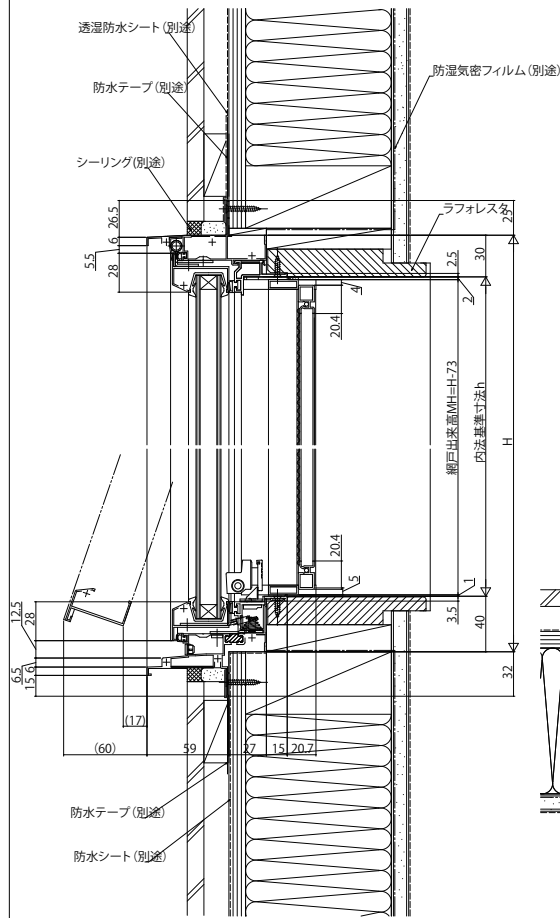

APW410 スクエア突出し窓

■スクエア突出し窓

- 窓額縁納まり
- 内開き網戸 XMVを取付けた場合

外観姿図

●クロス巻込み納まり

外観姿図