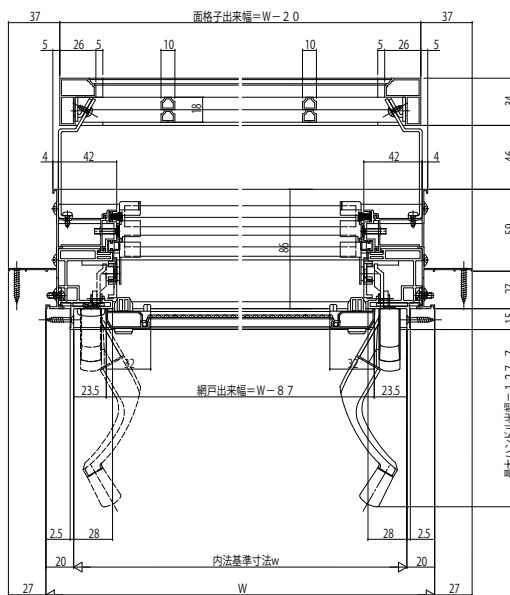

## ■面格子付ダブルガラスルーバー窓(固定網戸XMFを取り付けた場合)

- 固定網戸XMFを取付けた場合
- 井桁格子タイプ

外観姿図

- ラチス格子タイプ

外観姿図

- 横格子タイプ

外観姿図