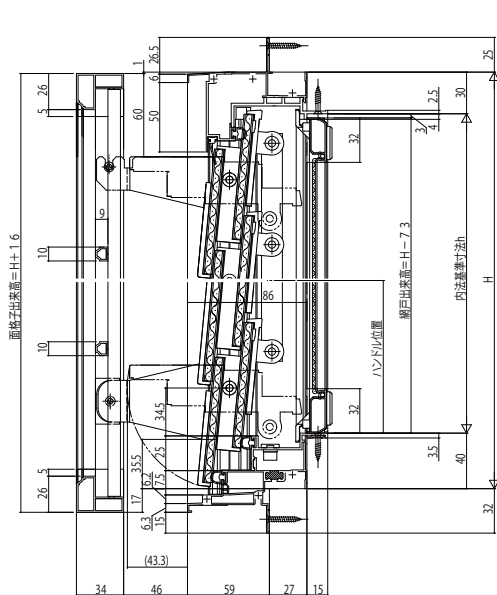

# エピソード 面格子付ダブルガラスルーバー窓

## ■面格子付ダブルガラスルーバー窓(固定網戸XMFを取り付けた場合)

- 固定網戸XMFを取付けた場合
- 井桁格子タイプ

外観姿図

- ラチス格子タイプ

外観姿図

- 横格子タイプ

外観姿図