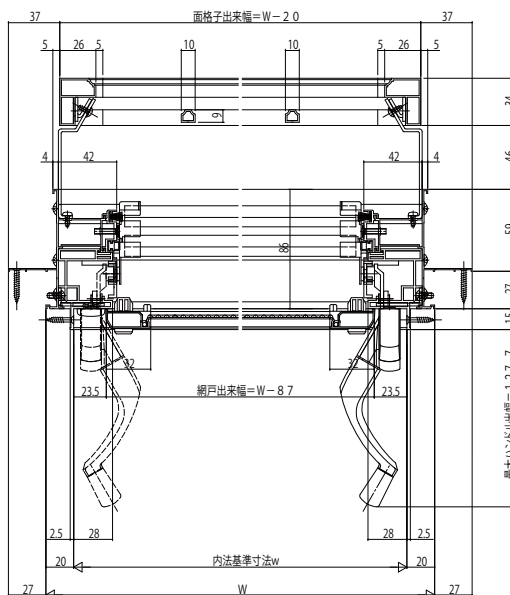

# エピソード 面格子付ダブルガラスルーバー窓

## ■面格子付ダブルガラスルーバー窓(固定網戸XMFを取り付けた場合)

- 固定網戸XMFを取付けた場合
- 井桁格子タイプ

外観姿図

- ラチス格子タイプ

外観姿図

- 横格子タイプ

外観姿図