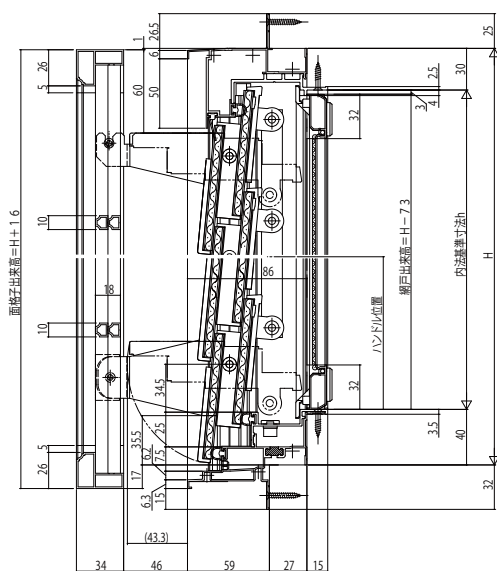

# エピソード 面格子付ダブルガラスルーバー窓

## ■面格子付ダブルガラスルーバー窓(固定網戸XMFを取り付けた場合)

- 固定網戸XMFを取付けた場合
- 井桁格子タイプ

外観姿図

- ラチス格子タイプ

外観姿図

- 横格子タイプ

外観姿図