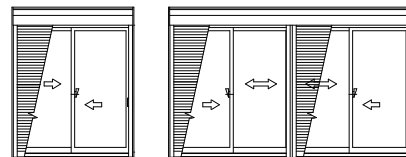

■シャッター付引違い窓 リモコンスリットシャッターGR テラスタイプ 葉外付型 / アンクル一体枠

外観姿図

●プラットフォーム対応枠の場合

●連窓式中柱部 呼称幅w=347の場合