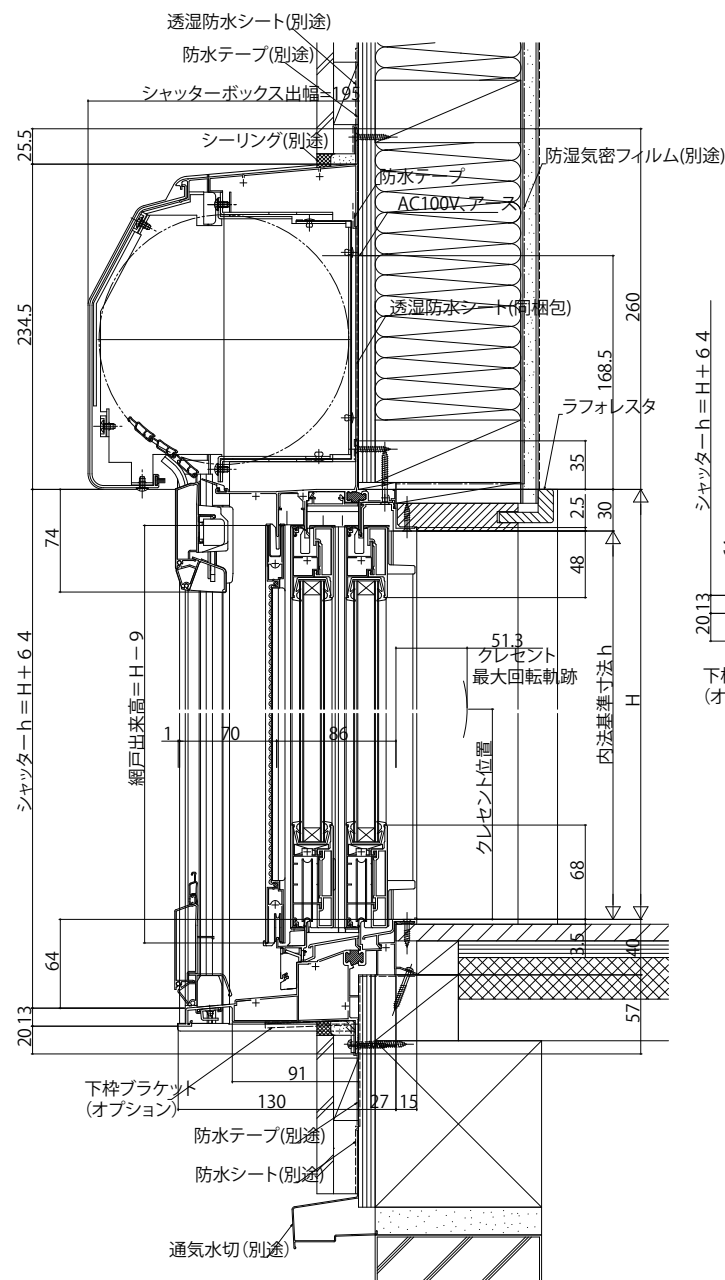

■シャッター付引違い窓 リモコンスリットシャッターGR テラスタイプ 葉外付型 / アンクル一体枠

外観姿図

●プラットフォーム対応枠の場合

●連窓式中柱部 呼称幅w=347の場合