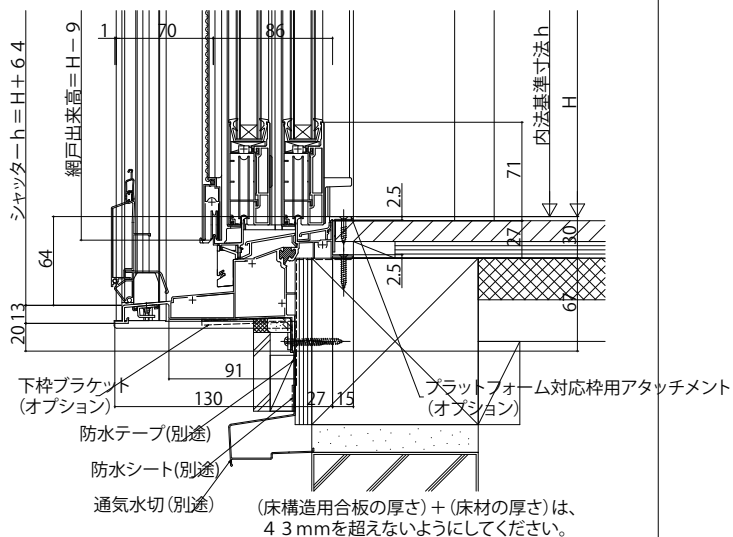

■シャッター付引違い窓 リモコンスリットシャッターGR テラスタイプ 葉外付型 / アンクル一体枠

外観姿図

●プラットフォーム対応枠の場合

●連窓式中柱部 呼称幅w=347の場合