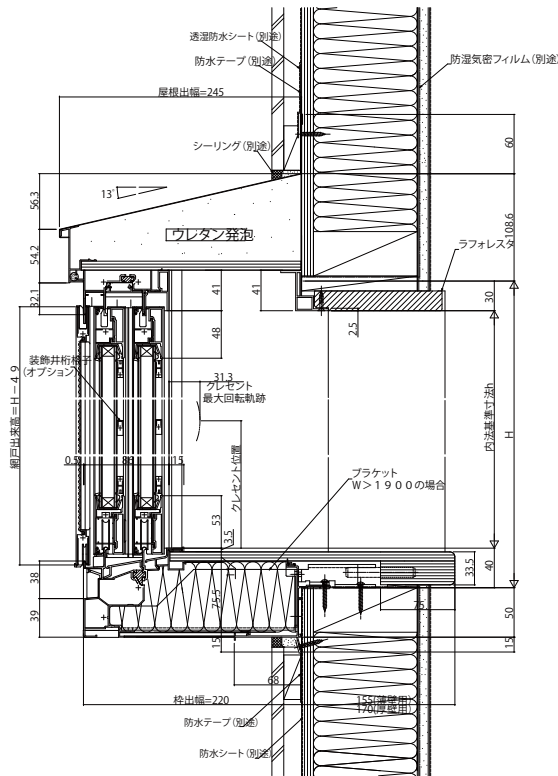

出窓シリーズ(アルミ樹脂複合障子)

■出窓220 居室用 台形出窓 正面引違い

- 装飾井桁格子(オプション)を取付けた場合
- ノンケーシングタイプ地板

外観姿図

正面引違い窓部

袖FIX窓部

●4枚建突合せ部