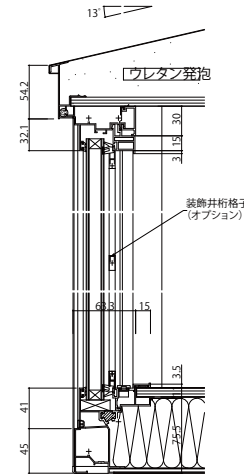

出窓シリーズ(アルミ樹脂複合障子)

■出窓220 居室用 台形出窓 正面引違い

- 装飾井桁格子(オプション)を取付けた場合
- ノンケーシングタイプ地板

外観姿図

正面引違い窓部

袖FIX窓部

●4枚建突合せ部