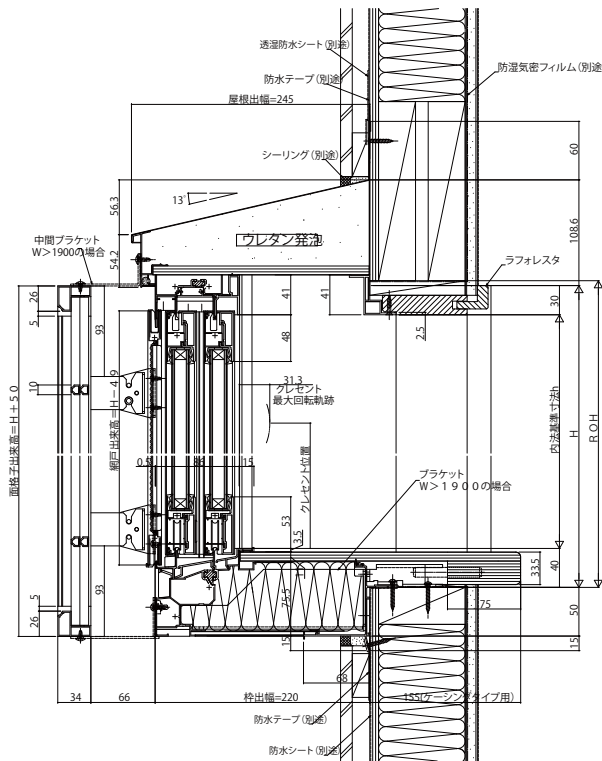

2 × 4 工法用サッシ 出窓シリーズ(アルミ樹脂複合障子)

■ 出窓220 居室用 台形出窓 正面引違い

- ラチス面格子(オプション)を取付けた場合
- ケーシング地板

- 正面引違い窓部

外観姿図

● 袖FIX窓部