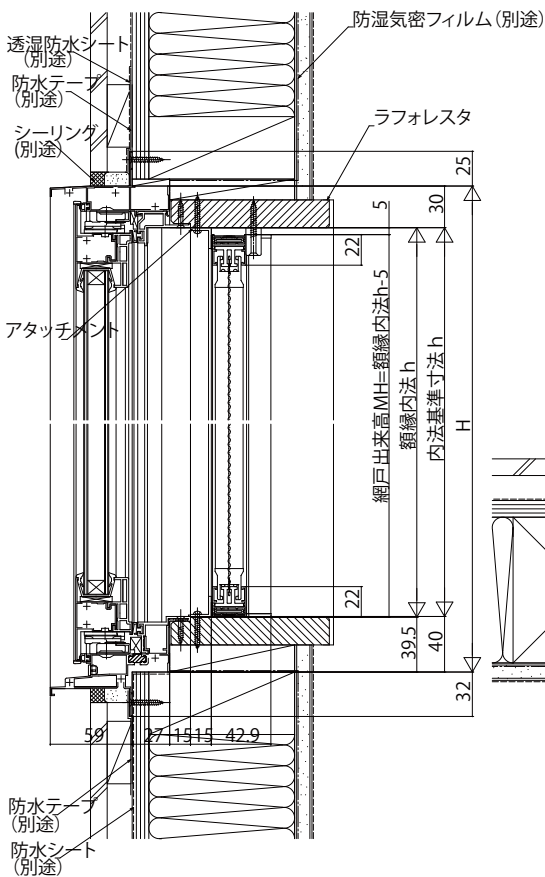

## ■汎用 網戸単品 プラマードIII たてすべり出し窓に取付けた場合

●片引きタイプ 標準タイプの場合

●片引きタイプ 幅広タイプの場合

内観姿図

## ■汎用 アタッチメントセット エピソード たてすべり出し窓に取付けた場合

●片引きタイプ 標準タイプの場合

●片引きタイプ 幅広タイプの場合

内観姿図