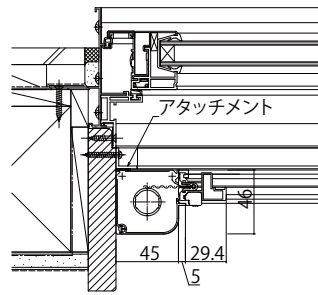

## ■汎用 網戸単品 プラマードIII たてすべり出し窓に取付けた場合

●片引きタイプ 標準タイプの場合

●片引きタイプ 幅広タイプの場合

内観姿図

## ■汎用 アタッチメントセット エピソード たてすべり出し窓に取付けた場合

●片引きタイプ 標準タイプの場合

●片引きタイプ 幅広タイプの場合

内観姿図