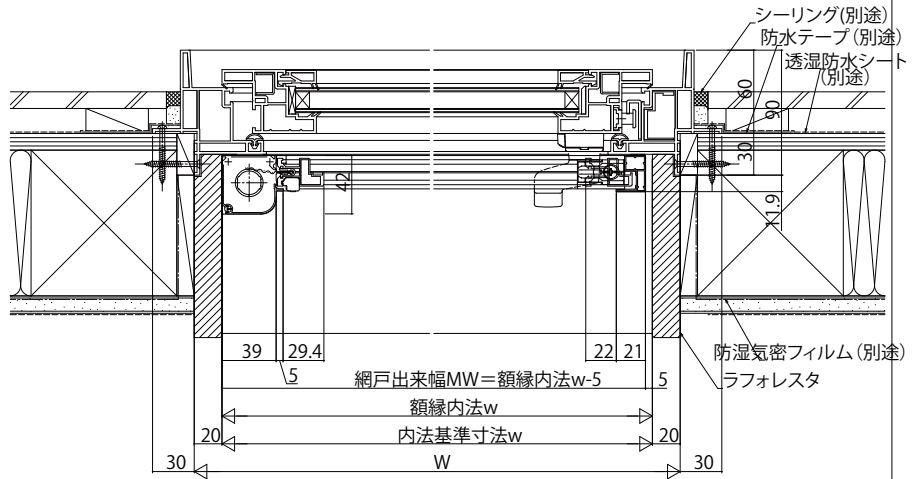

## ■汎用 網戸単品 プラマードIII たてすべり出し窓に取付けた場合

●片引きタイプ 標準タイプの場合

●片引きタイプ 幅広タイプの場合

内観姿図

## ■汎用 アタッチメントセット エピソード たてすべり出し窓に取付けた場合

●片引きタイプ 標準タイプの場合

●片引きタイプ 幅広タイプの場合

内観姿図