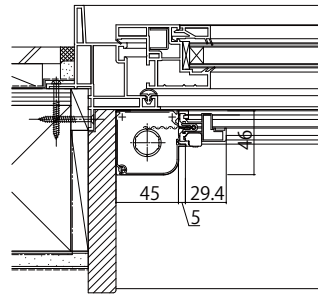

# 網戸シリーズ 横引きロール網戸XMY

## ■汎用 網戸単品 プラマードIII たてすべり出し窓に取付けた場合

●片引きタイプ 標準タイプの場合

●片引きタイプ 幅広タイプの場合

内観姿図

## ■汎用 アタッチメントセット エピソード たてすべり出し窓に取付けた場合

●片引きタイプ 標準タイプの場合

●片引きタイプ 幅広タイプの場合

内観姿図