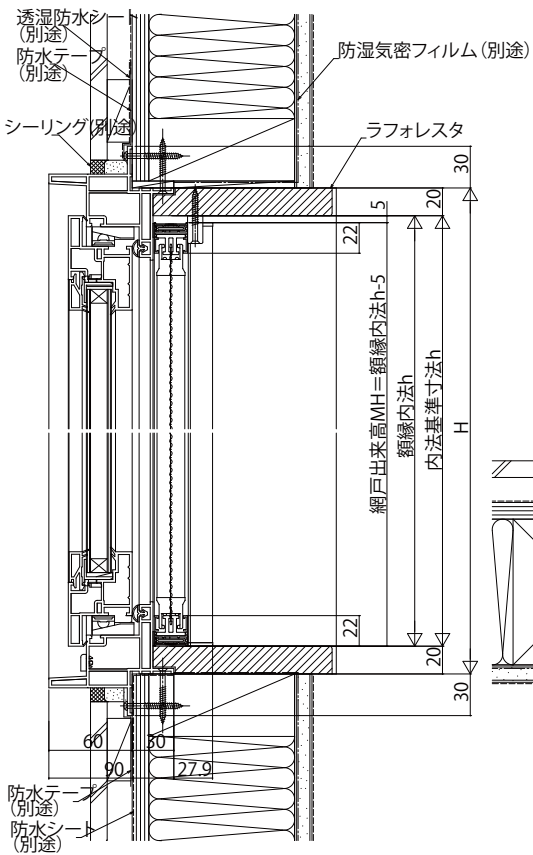

# 網戸シリーズ 横引きロール網戸XMY

## ■汎用 網戸単品 プラマードIII たてすべり出し窓に取付けた場合

●片引きタイプ 標準タイプの場合

●片引きタイプ 幅広タイプの場合

内観姿図

## ■汎用 アタッチメントセット エピソード たてすべり出し窓に取付けた場合

●片引きタイプ 標準タイプの場合

●片引きタイプ 幅広タイプの場合

内観姿図