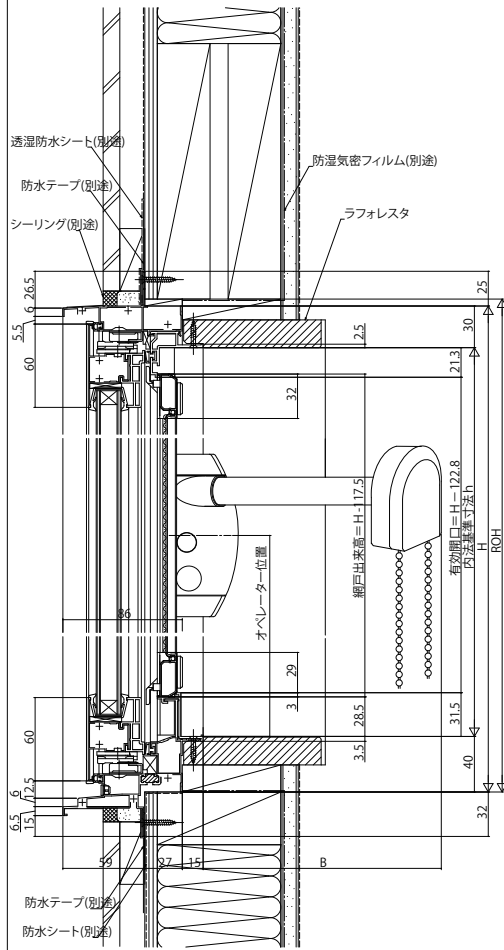

■高所用たてすべり出し窓

- 固定網戸XMFを取付けた場合
- 高所用オペレーターを取付けた場合

内観姿図

●電動ユニットを取付けた場合

内観姿図