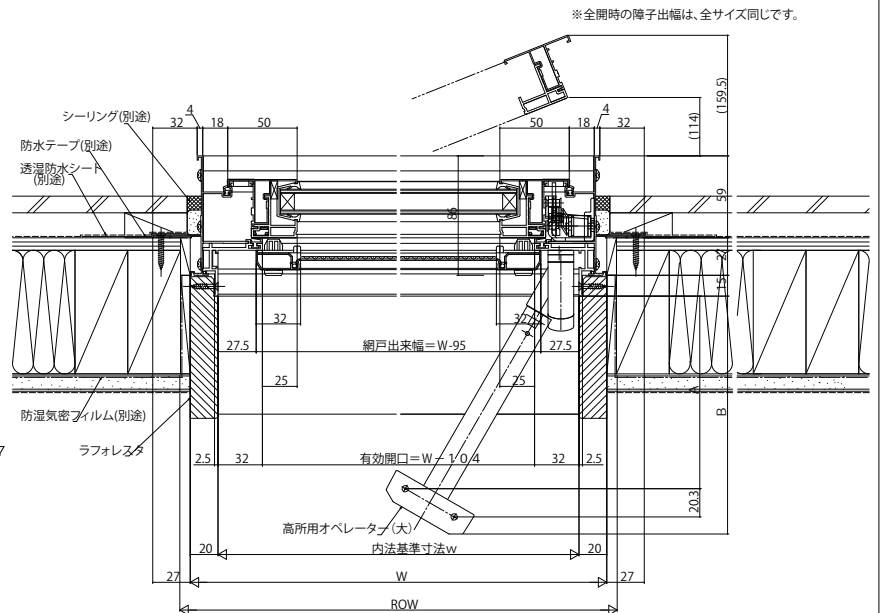

■高所用たてすべり出し窓

- 固定網戸XMFを取付けた場合
- 高所用オペレーターを取付けた場合

内観姿図

●電動ユニットを取付けた場合

内観姿図