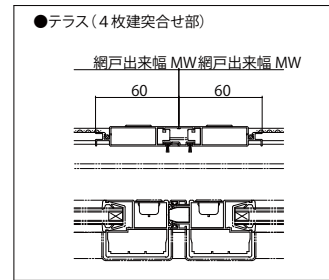

## ■納まり参考図

●フレミングJ引違い窓に取付けた場合(半外付枠／窓)

		上下框	たて框	突合せ框
標準タイプ	窓	11.5 4.4 35.5	45 1.4	45 45 1.4
	テラス	11.5 4.4 45	60 1.4	60 60 1.4
3Hタイプ	窓	11.5 4.4 35.5	45 1.4	—
	テラス	11.5 4.4 45	60 1.4	—

※中棧の設定はありません。

## ●4枚建突合せ部

注意：代表納まり参考図を掲載しています。その他の納まりについては他カタログ等でご確認ください。