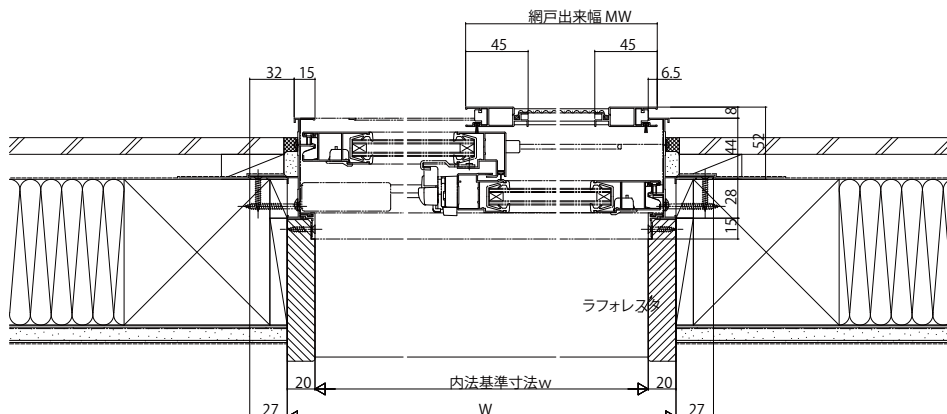

## ■納まり参考図

●フレミングJ引違い窓に取付けた場合(半外付枠／窓)

		上下框	たて框	突合せ框
標準タイプ	窓	11.5 4.4 35.5	45 1.4	45 45 1.4
	テラス	11.5 4.4 45	60 1.4	60 60 1.4
3Hタイプ	窓	11.5 4.4 35.5	45 1.4	—
	テラス	11.5 4.4 45	60 1.4	—

※中棧の設定はありません。

## ●4枚建突合せ部

注意：代表納まり参考図を掲載しています。その他の納まりについては他カタログ等でご確認ください。