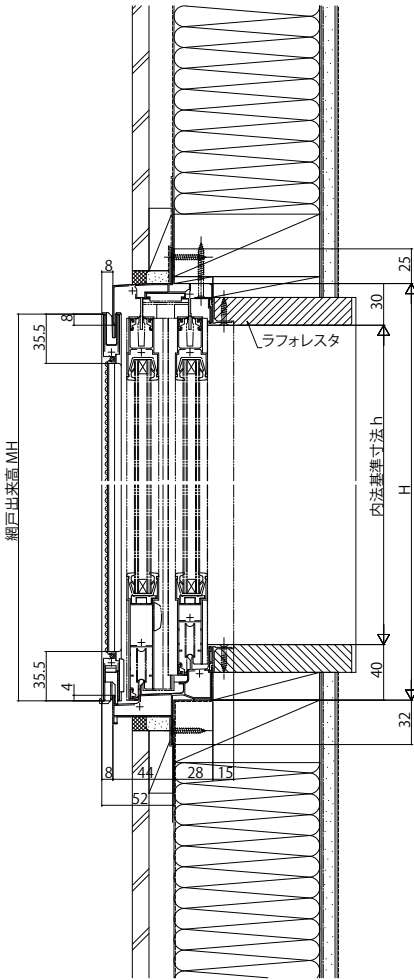

## ■納まり参考図

●フレミングJ引違い窓に取付けた場合(半外付枠／窓)

		上下框	たて框	突合せ框
標準タイプ	窓	11.5 4.4 35.5	45 1.4	45 45 1.4
	テラス	11.5 4.4 45	60 1.4	60 60 1.4
3Hタイプ	窓	11.5 4.4 35.5	45 1.4	—
	テラス	11.5 4.4 45	60 1.4	—

※中棧の設定はありません。

## ●4枚建突合せ部

注意：代表納まり参考図を掲載しています。その他の納まりについては他カタログ等でご確認ください。