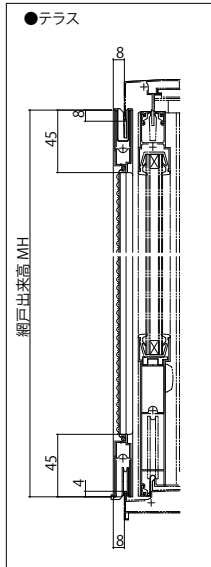

## ■納まり参考図

●フレミングJ引違い窓に取付けた場合(半外付枠／窓)

		上下框	たて框	突合せ框
標準タイプ	窓	11.5 4.4 35.5	45 1.4	45 45 1.4
	テラス	11.5 4.4 45	60 1.4	60 60 1.4
3Hタイプ	窓	11.5 4.4 35.5	45 1.4	—
	テラス	11.5 4.4 45	60 1.4	—

※中棧の設定はありません。

## ●4枚建突合せ部

注意：代表納まり参考図を掲載しています。その他の納まりについては他カタログ等でご確認ください。