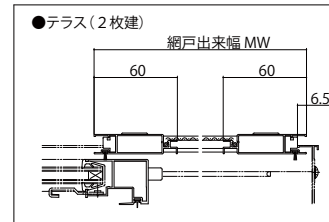

## ■納まり参考図

●フレミングJ引違い窓に取付けた場合(半外付枠／窓)

		上下框	たて框	突合せ框
標準タイプ	窓	11.5 4.4 35.5	45 1.4	45 45 1.4
	テラス	11.5 4.4 45	60 1.4	60 60 1.4
3Hタイプ	窓	11.5 4.4 35.5	45 1.4	—
	テラス	11.5 4.4 45	60 1.4	—

※中棧の設定はありません。

## ●4枚建突合せ部

注意：代表納まり参考図を掲載しています。その他の納まりについては他カタログ等でご確認ください。