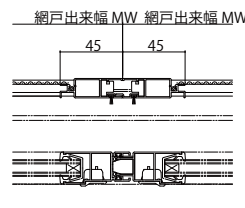

## ■納まり参考図

●フレミングJ引違い窓に取付けた場合(半外付枠／窓)

		上下框	たて框	突合せ框
標準タイプ	窓	11.5 4.4 35.5	45 1.4	45 45 1.4
	テラス	11.5 4.4 45	60 1.4	60 60 1.4
3Hタイプ	窓	11.5 4.4 35.5	45 1.4	—
	テラス	11.5 4.4 45	60 1.4	—

※中棧の設定はありません。

## ●4枚建突合せ部

注意：代表納まり参考図を掲載しています。その他の納まりについては他カタログ等でご確認ください。