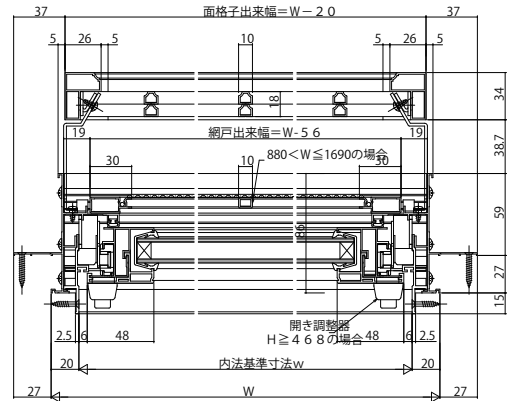

■面格子付内倒し窓

- 固定網戸XMFを取付けた場合
- ラチス格子タイプ

外観姿図

●横格子タイプ

外観姿図