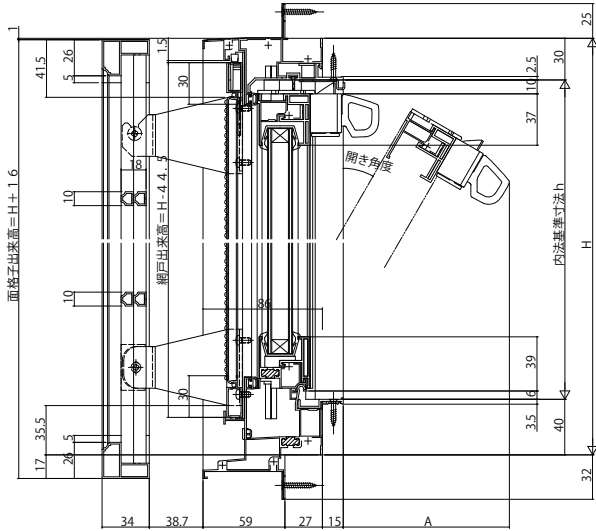

■面格子付内倒し窓

- 固定網戸XMFを取付けた場合
- ラチス格子タイプ

外観姿図

●横格子タイプ

外観姿図