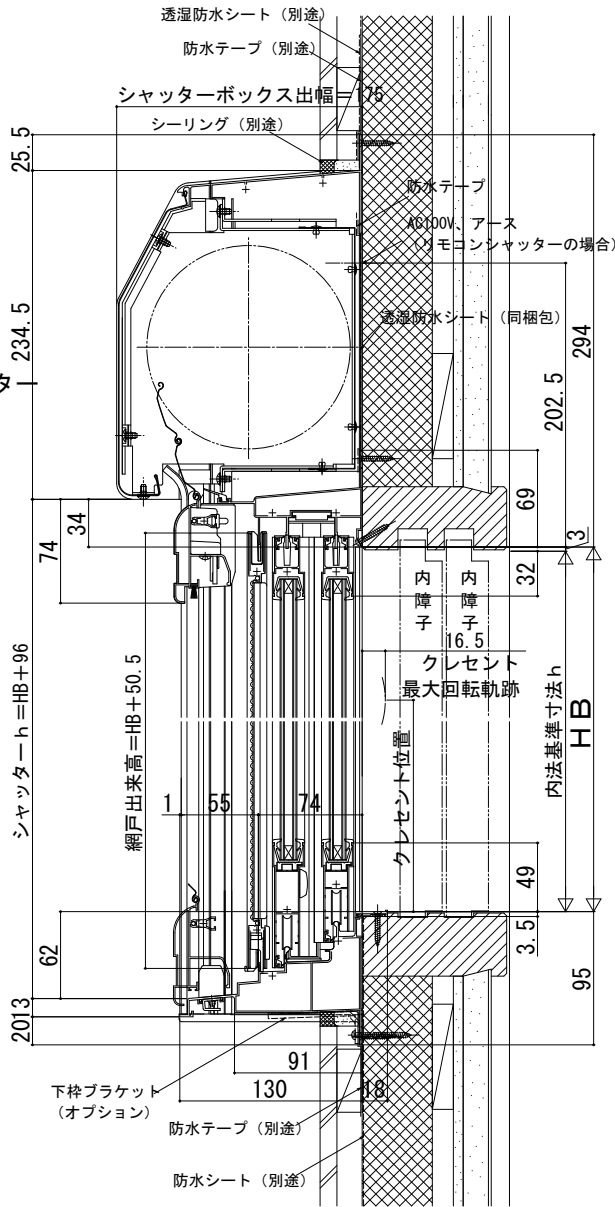

在来

外觀姿図

■シャッター付引違い窓 手動シャッター リモコンシャッター 窓タイプ・テラスタイプ 対応型

●手動シャッター 窓タイプ 手動の場合

●リモコンシャッターの場合

●テラス下部

●リモコンシャッターの場合