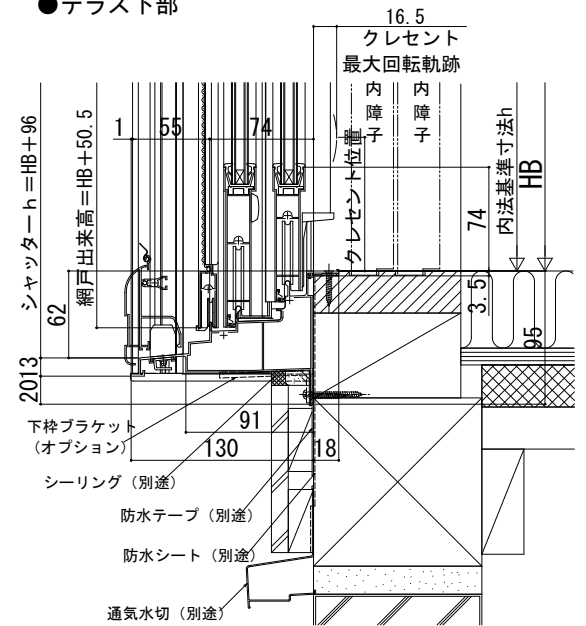

在来

外觀姿図

■シャッター付引違い窓 手動シャッター リモコンシャッター 窓タイプ・テラスタイプ 対応型

●手動シャッター 窓タイプ 手動の場合

●リモコンシャッターの場合

●テラス下部

●リモコンシャッターの場合