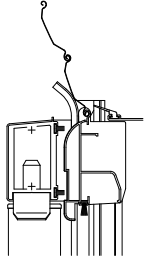

フレミングJ シャッター付引違い窓

在来

外觀姿図

■シャッター付引違い窓 手動シャッターGR リモコンシャッターGR 窓タイプ 半外付型/アングル一体枠

- 横棧・耐風ボール付
- 手動シャッターの場合

●リモコンシャッターの場合

●リモコンシャッターの場合

シャッターボックス幅=W+36

シャッターw=W-84

4 56 シャッターw=W-84

23 33

4 56

23 33

4 56

23 33

4 56