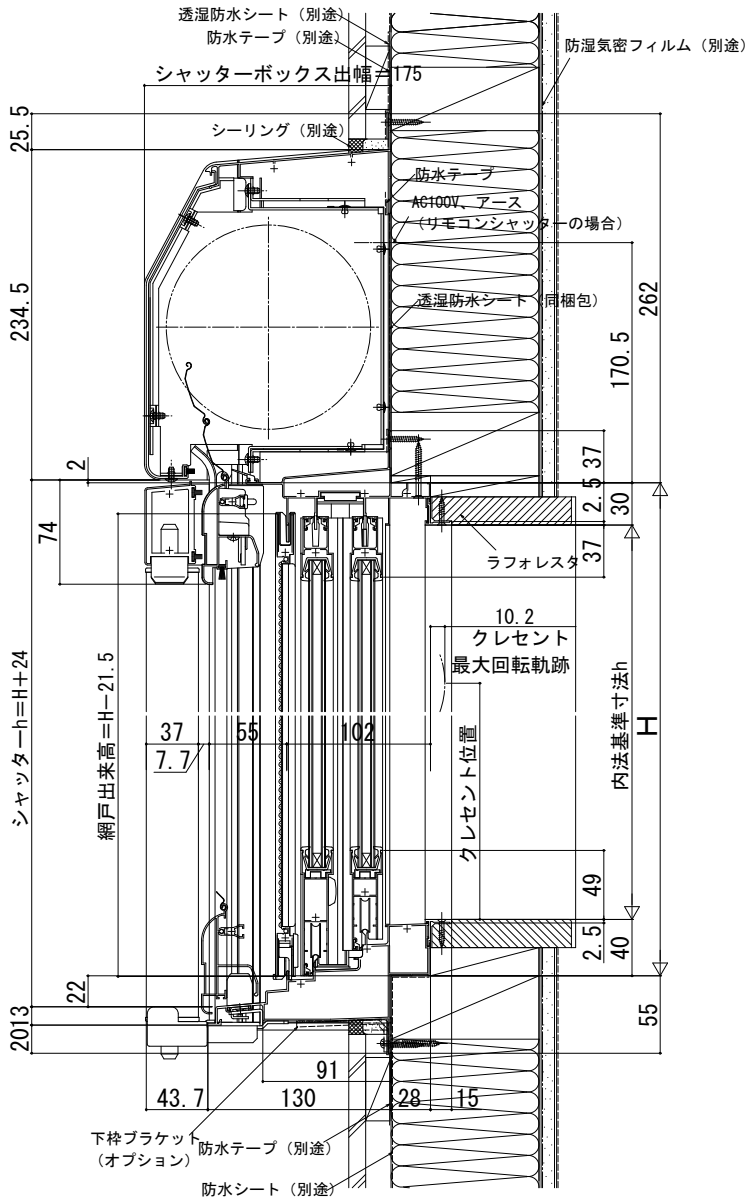

フレミングJ シャッター付引違い窓

在来

外觀姿図

■シャッター付引違い窓 手動シャッターGR リモコンシャッターGR 窓タイプ 半外付型/アングル一体枠

- 横棧・耐風ボール付
- 手動シャッターの場合

●リモコンシャッターの場合

●リモコンシャッターの場合

シャッターボックス幅=W+36

シャッターw=W-84

4 56 シャッターw=W-84

23 33

4 56

23 33

4 56

23 33

4 56

23 33

4 56

23 33

4 56

23 33

4 56

23 33

4 56

23 33

4 56

23 33

4 56

23 33

4 56

23 33