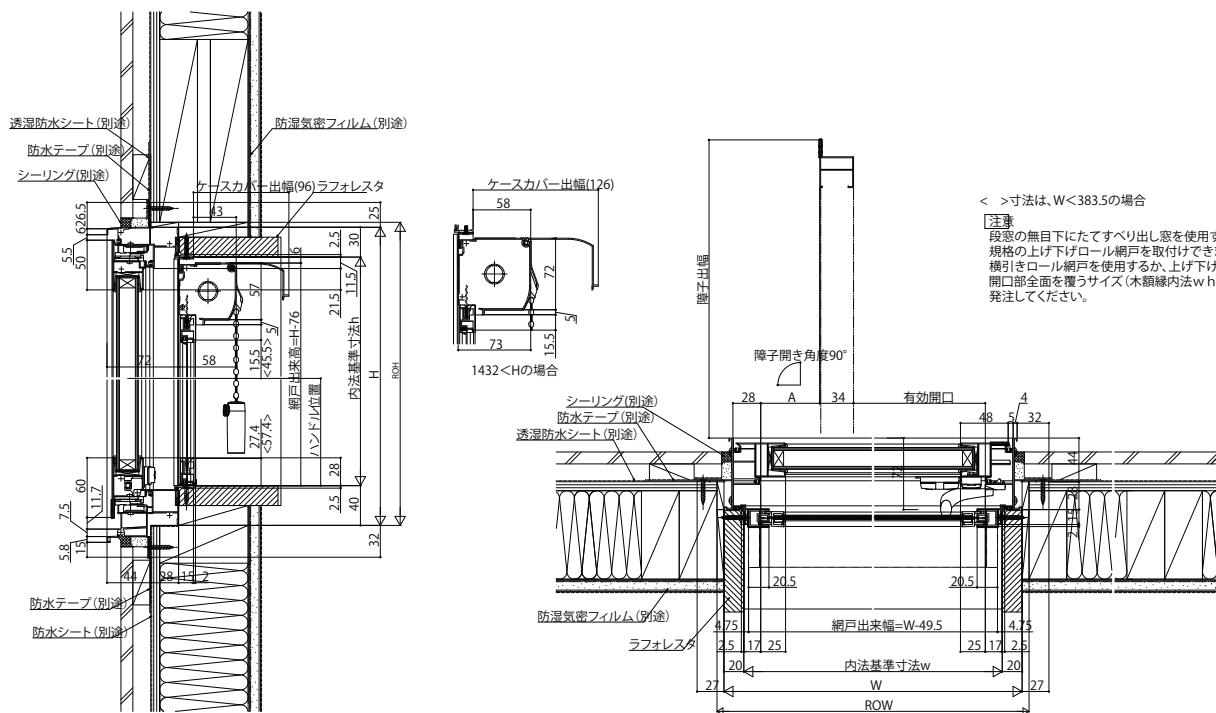

■たてすべり出し窓 カムラッチハンドル仕様・サブロック付

●上げ下げロール網戸 XMWを取付けた場合

内観姿図

■たてすべり出し窓 カムラッチハンドル仕様・ハーフロック付

●横引きロール網戸 XMYを取付けた場合

内観姿図