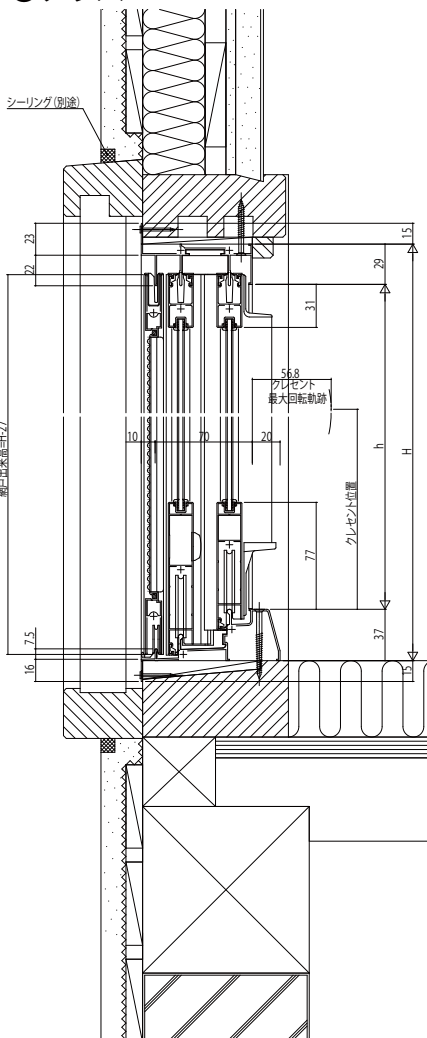

取替引違い窓 7CH-3

■取替引違い窓 7CH ●「3レミング」 引違い窓タイプ

●窓

内観姿図

●4枚建突合せ部

●テラス

内観姿図

●中棧(オプション) ●中棧(オプション)
(9尺2枚建の場合)

●4枚建突合せ部