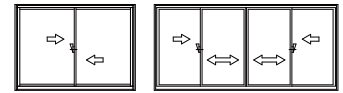

取替引違い窓 7CH-3

■取替引違い窓 7CH ●「3レミング」 引違い窓タイプ

●窓

内観姿図

●4枚建突合せ部

●テラス

内観姿図

●中棧(オプション) ●中棧(オプション)
(9尺2枚建の場合)

●4枚建突合せ部