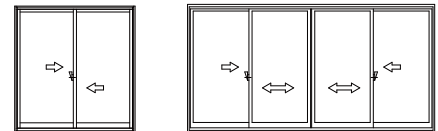

取替引違い窓 7CH-3

■取替引違い窓 7CH ●「3レミング」 引違い窓タイプ

●窓

内観姿図

●4枚建突合せ部

●テラス

内観姿図

●中棧(オプション) ●中棧(オプション)
(9尺2枚建の場合)

●4枚建突合せ部