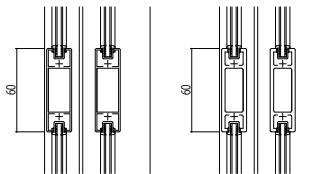

取替引違い窓 7CH-3

■取替引違い窓 7CH ●「3レミング」 引違い窓タイプ

●窓

内観姿図

●4枚建突合せ部

●テラス

内観姿図

●中棧(オプション) ●中棧(オプション)
(9尺2枚建の場合)

●4枚建突合せ部