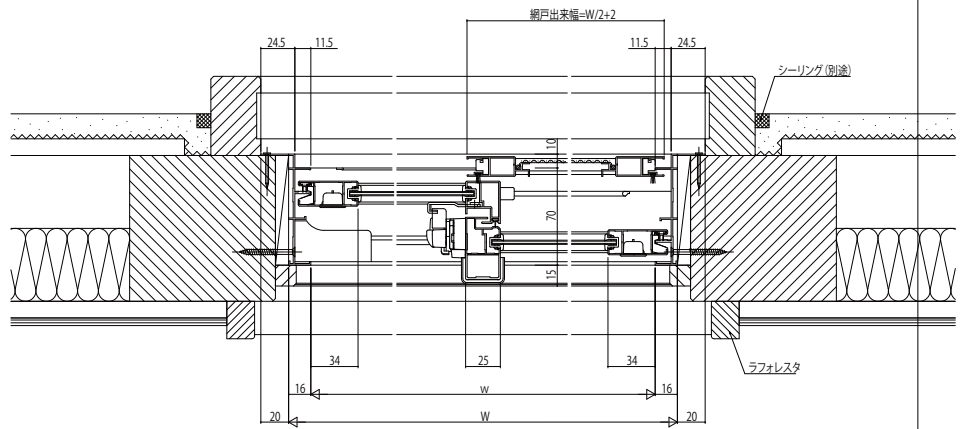

取替引違い窓 7CH-3

■取替引違い窓 7CH ●「3レミング」 引違い窓タイプ

●窓

内観姿図

●4枚建突合せ部

●テラス

内観姿図

●中棧(オプション) ●中棧(オプション)
(9尺2枚建の場合)

●4枚建突合せ部