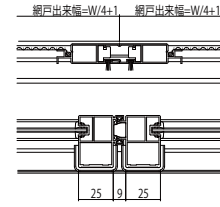

取替引違い窓 7CH-3

■取替引違い窓 7CH ●「3レミング」 引違い窓タイプ

●窓

内観姿図

●4枚建突合せ部

●テラス

内観姿図

●中棧(オプション) ●中棧(オプション)
(9尺2枚建の場合)

●4枚建突合せ部