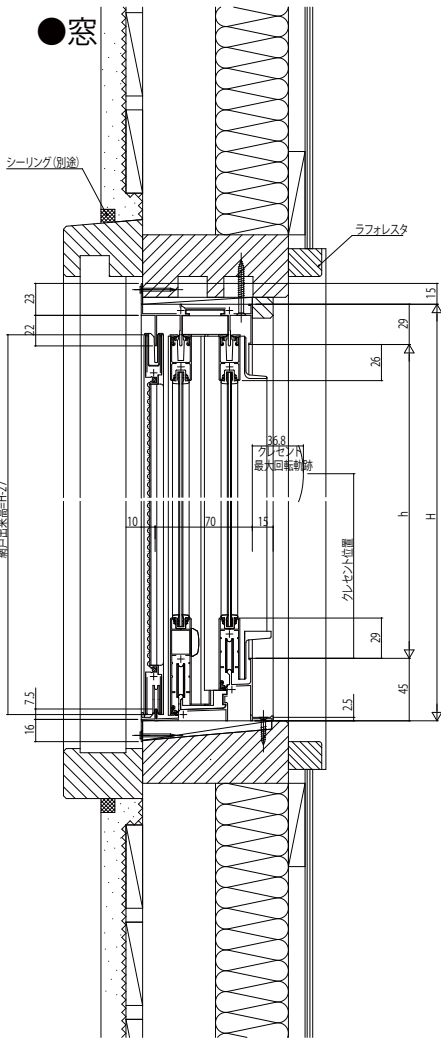

取替引違い窓 7CH-3

■取替引違い窓 7CH ●「3レミング」 引違い窓タイプ

●窓

内観姿図

●4枚建突合せ部

●テラス

内観姿図

●中棧(オプション) ●中棧(オプション)
(9尺2枚建の場合)

●4枚建突合せ部