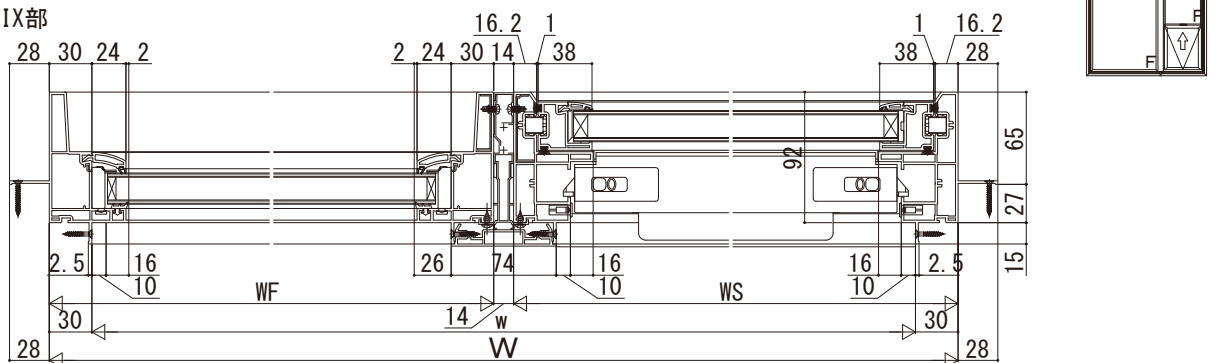

## ■片上げ下げ窓 連窓

- アンクル付
- 窓額縁納まり
- 固定網戸を取付けた場合
- 2連窓 片上げ下げ窓+片上げ下げ窓

内観姿図

## ●2連窓 片上げ下げ窓+FIX段窓

- 上部 FIX窓+FIX部

- 下部 FIX窓+上げ下げ部