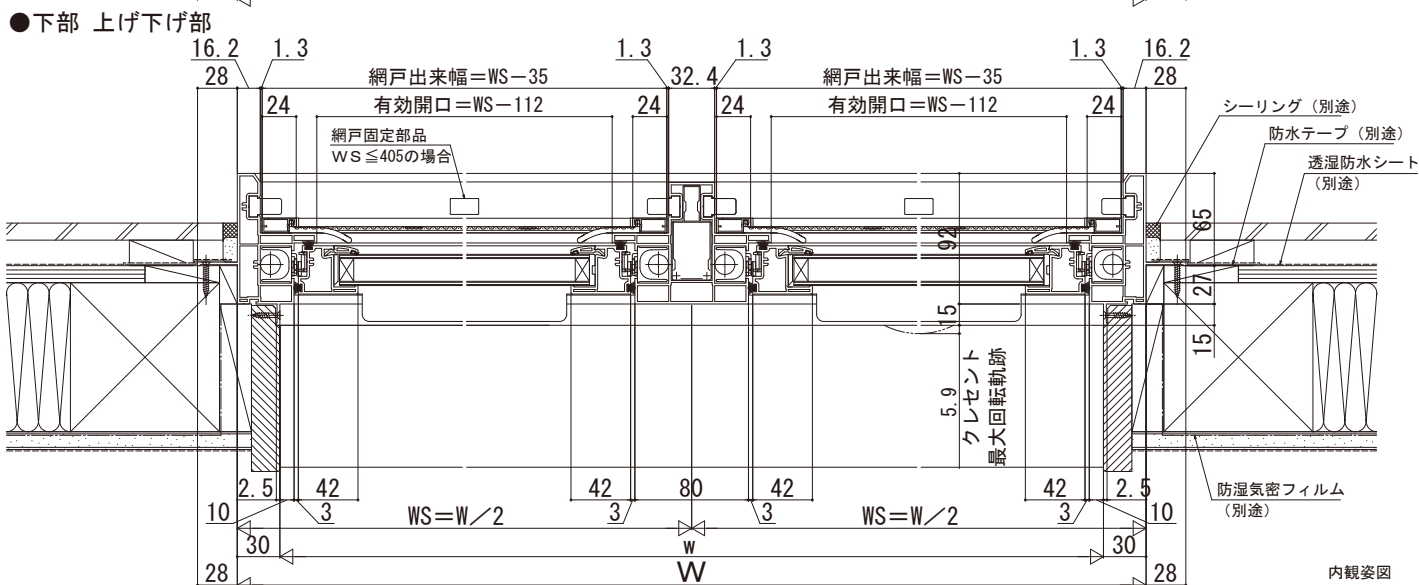

在来

内観姿図

## ■片上げ下げ窓 連窓

- アンクル付
- 窓額縁納まり
- 固定網戸を取付けた場合
- 2連窓 片上げ下げ窓+片上げ下げ窓

内観姿図

## ●2連窓 片上げ下げ窓+FIX段窓

- 上部 FIX窓+FIX部

- 下部 FIX窓+上げ下げ部