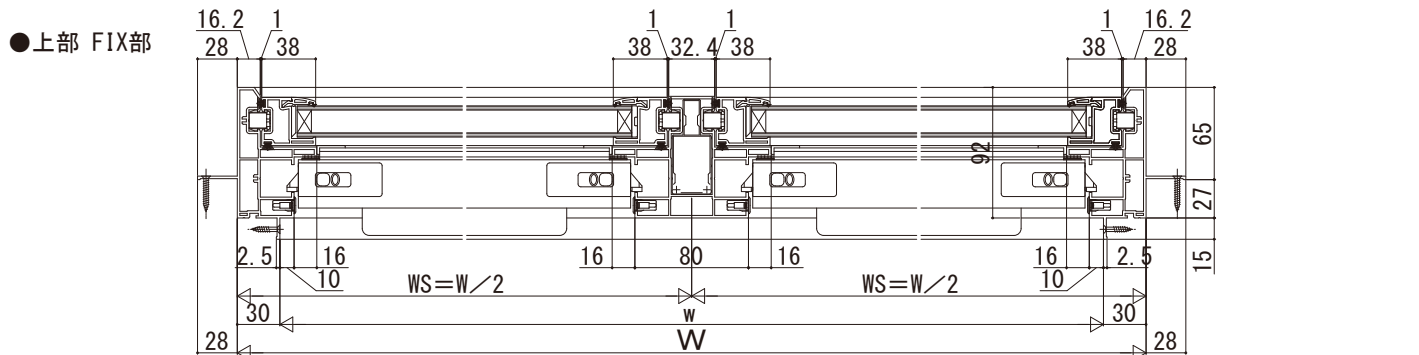

在来

内観姿図

## ■片上げ下げ窓 連窓

- アンクル付
- 窓額縁納まり
- 固定網戸を取付けた場合
- 2連窓 片上げ下げ窓+片上げ下げ窓

内観姿図

## ●2連窓 片上げ下げ窓+FIX段窓

- 上部 FIX窓+FIX部

- 下部 FIX窓+上げ下げ部