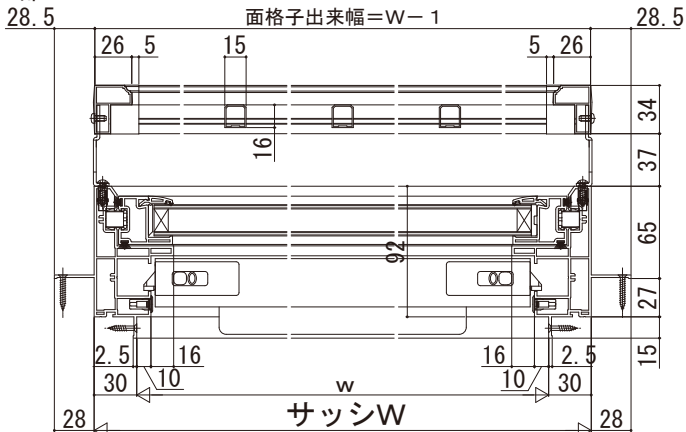

APW 330 面格子付片上げ下げ窓

■面格子付片上げ下げ窓

●たて格子

●上部 FIX部

外觀姿図

●下部 上げ下げ部

●井桁格子

●上部 FIX部

外觀姿図

●下部 上げ下げ部