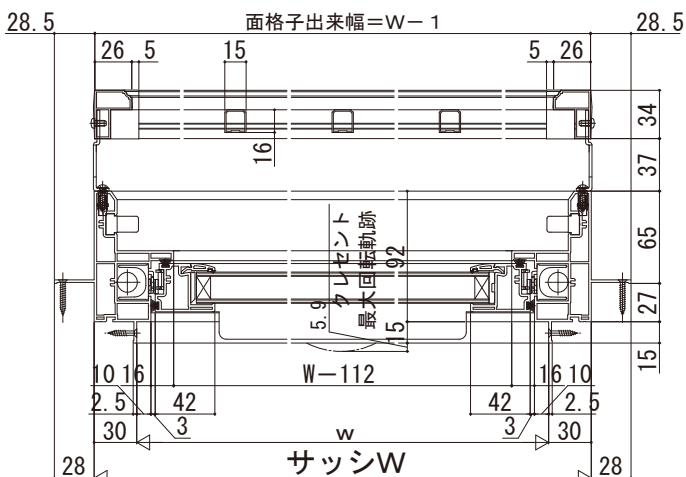

APW 330 面格子付片上げ下げ窓

■面格子付片上げ下げ窓

●たて格子

●上部 FIX部

外觀姿図

●下部 上げ下げ部

●井桁格子

●上部 FIX部

外觀姿図

●下部 上げ下げ部