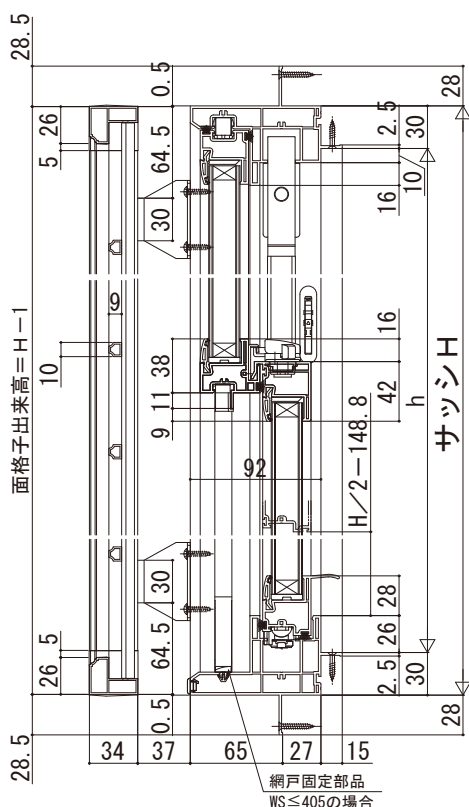

APW 330 面格子付片上げ下げ窓

■面格子付片上げ下げ窓

●たて格子

●上部 FIX部

外觀姿図

●下部 上げ下げ部

●井桁格子

●上部 FIX部

外觀姿図

●下部 上げ下げ部