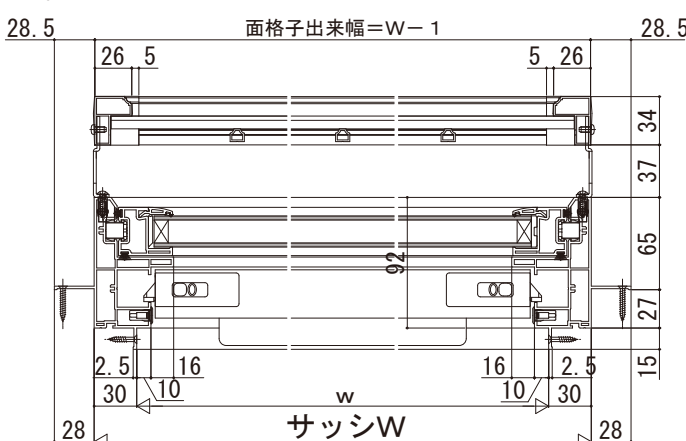

APW 330 面格子付片上げ下げ窓

■面格子付片上げ下げ窓

●たて格子

●上部 FIX部

外觀姿図

●下部 上げ下げ部

●井桁格子

●上部 FIX部

外觀姿図

●下部 上げ下げ部