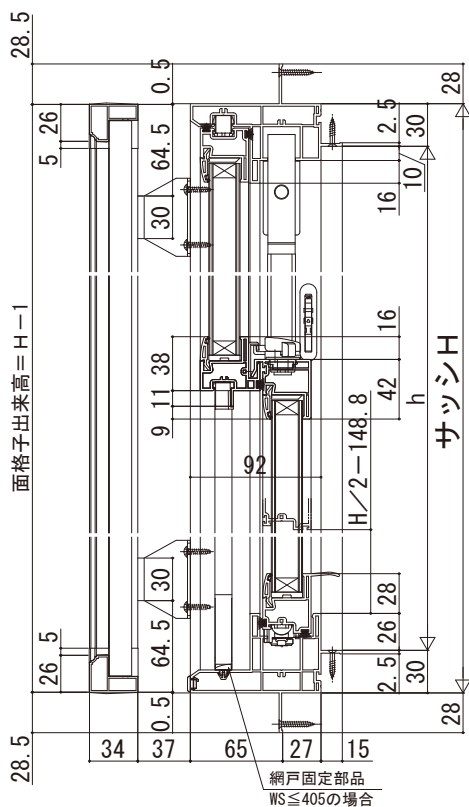

APW 330 面格子付片上げ下げ窓

■面格子付片上げ下げ窓

●たて格子

●上部 FIX部

外觀姿図

●下部 上げ下げ部

●井桁格子

●上部 FIX部

外觀姿図

●下部 上げ下げ部