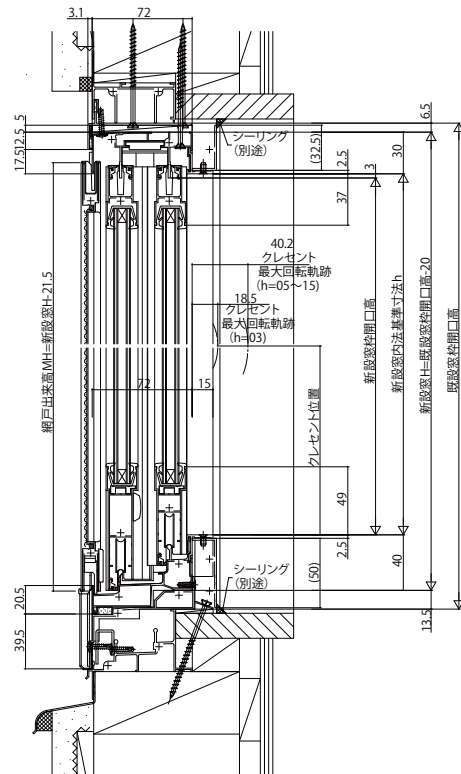

スマートカバー工法 アルミ額縁

■アルミ額縁

【既設窓】引違い窓単体:内付型

(例) 既設窓:ハイサッシ5H、新設窓:フレミング引違い窓

窓額縁:アルミ額縁

内観姿図

●テラスタイプ下部