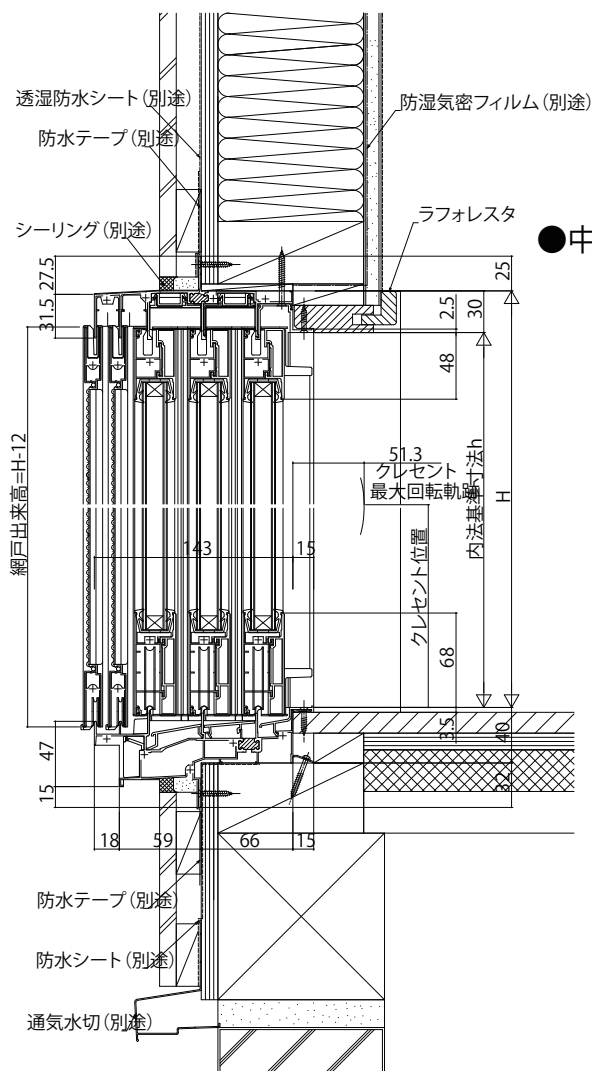

エピソード 引違い窓 テラスタイプ

■引違い窓 テラスタイプ ~~外付型~~ / アンクル 体枠

●h=18(w=256)・h=20 3枚建

内観姿図

●中棧部(オプション)

●h=20(w=347)・h=22 召合せ部