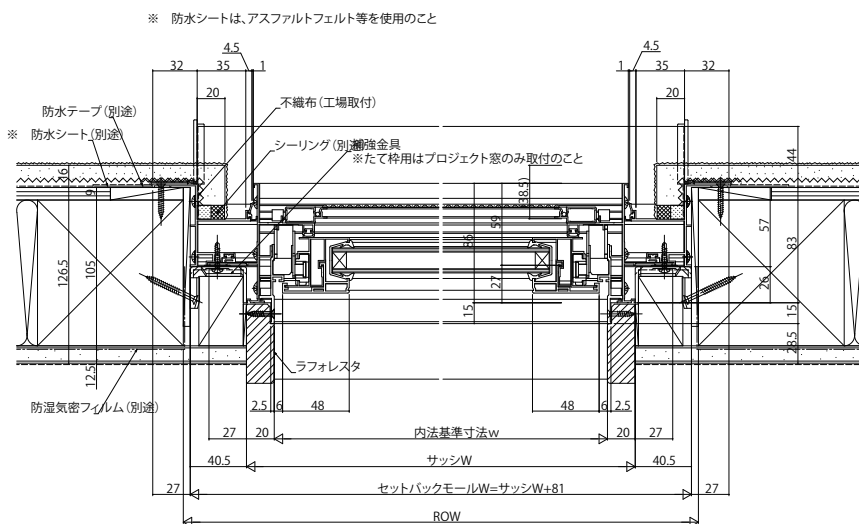

APW410 セットバック窓

■ANタイプを内倒し窓に取付けた場合

●ANタイプ 三方巻込み

外観姿図

■BNタイプを内倒し窓に取付けた場合

●BNタイプ 三方巻込み

外観姿図