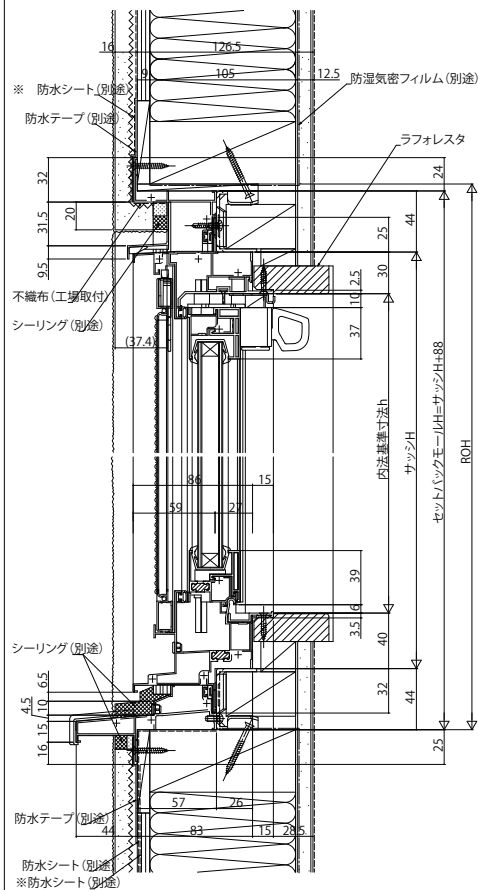

APW410 セットバック窓

■ANタイプを内倒し窓に取付けた場合

●ANタイプ 三方巻込み

外観姿図

■BNタイプを内倒し窓に取付けた場合

●BNタイプ 三方巻込み

外観姿図