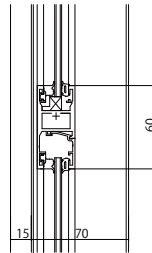

■FIX窓 内付 在来木造納まり 単板ガラス

内観姿図

●中骨(段窓)

●段窓無目

●たて骨(連窓)