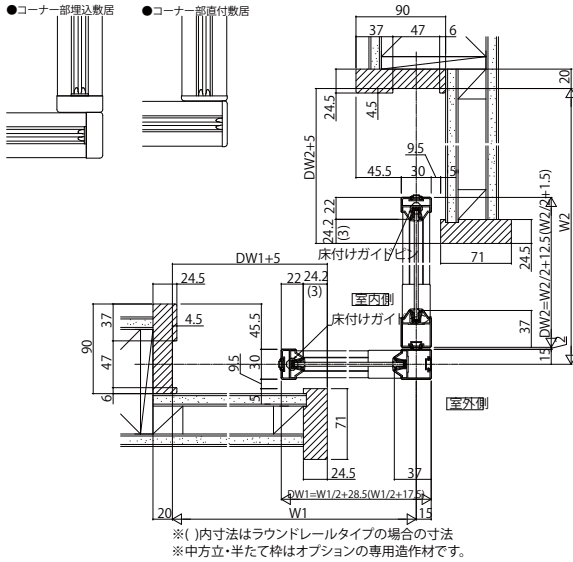

■片引き戸+片引き戸 Sタイプ/Nタイプ/Cタイプ/Wタイプ

●たて枠なし仕様

●アルミ三方枠仕様

90° 姿図

■片引き戸+引違い戸(2枚建) Sタイプ/Nタイプ/Cタイプ/Wタイプ

●たて枠なし仕様

●アルミ三方枠仕様

90° 姿図