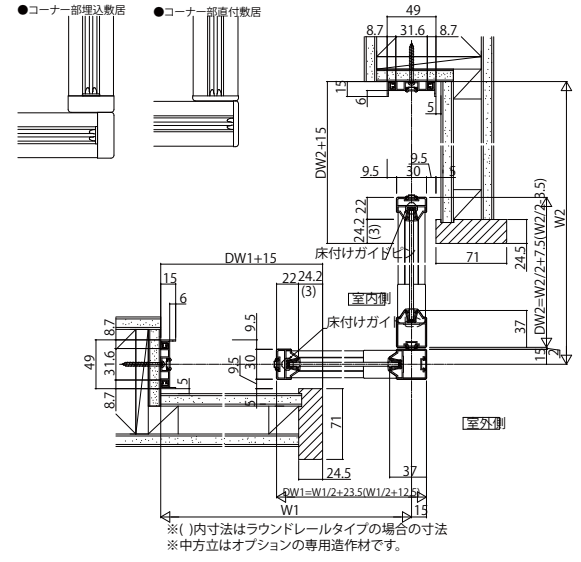

■片引き戸+片引き戸 Sタイプ/Nタイプ/Cタイプ/Wタイプ

●たて枠なし仕様

●アルミ三方枠仕様

90° 姿図

■片引き戸+引違い戸(2枚建) Sタイプ/Nタイプ/Cタイプ/Wタイプ

●たて枠なし仕様

●アルミ三方枠仕様

90° 姿図