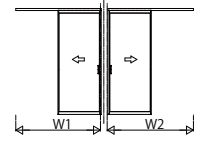

■片引き戸+片引き戸 Sタイプ/Nタイプ/Cタイプ/Wタイプ

●たて枠なし仕様

●アルミ三方枠仕様

90° 姿図

■片引き戸+引違い戸(2枚建) Sタイプ/Nタイプ/Cタイプ/Wタイプ

●たて枠なし仕様

●アルミ三方枠仕様

90° 姿図