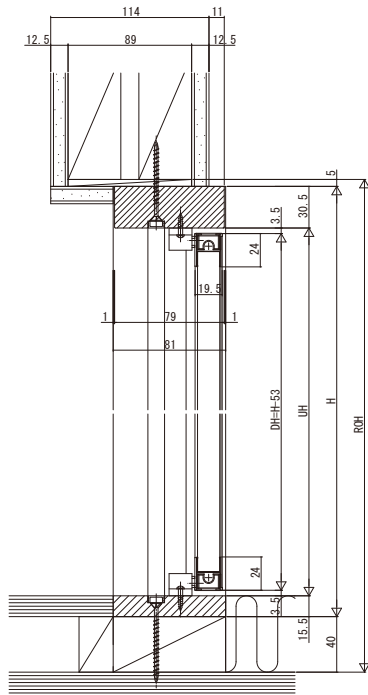

■片開き戸(左勝手)／両開き戸

●サッシ標準下枠

姿図

■引違い戸(2枚建) 細縁

●サッシ標準下枠

姿図