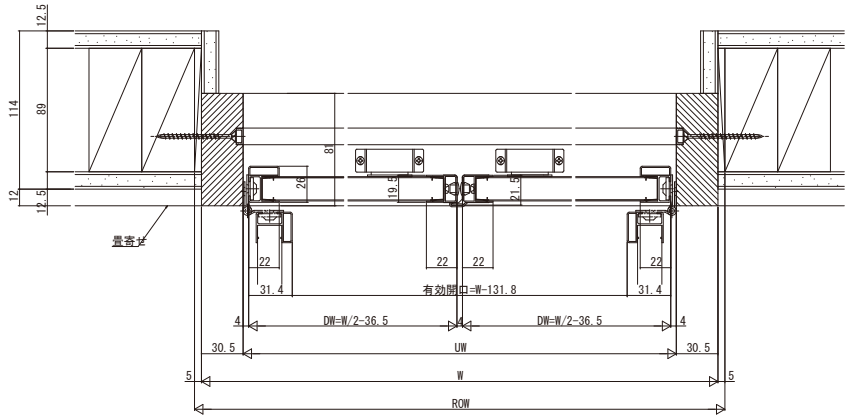

■片開き戸(左勝手)／両開き戸

●サッシ標準下枠

姿図

■引違い戸(2枚建) 細縁

●サッシ標準下枠

姿図