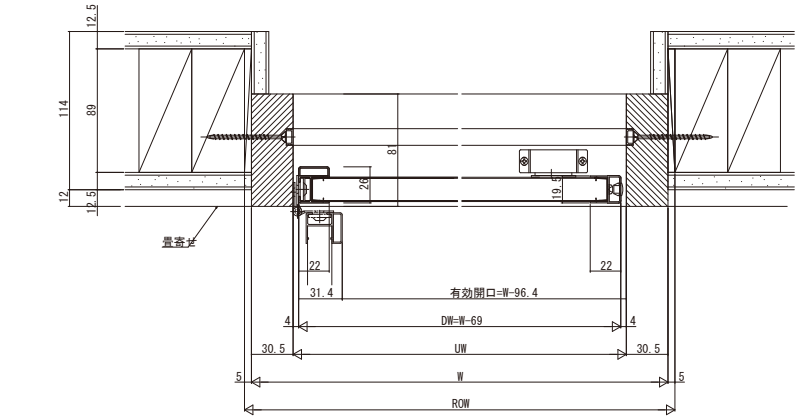

■片開き戸(左勝手)／両開き戸

●サッシ標準下枠

姿図

■引違い戸(2枚建) 細縁

●サッシ標準下枠

姿図