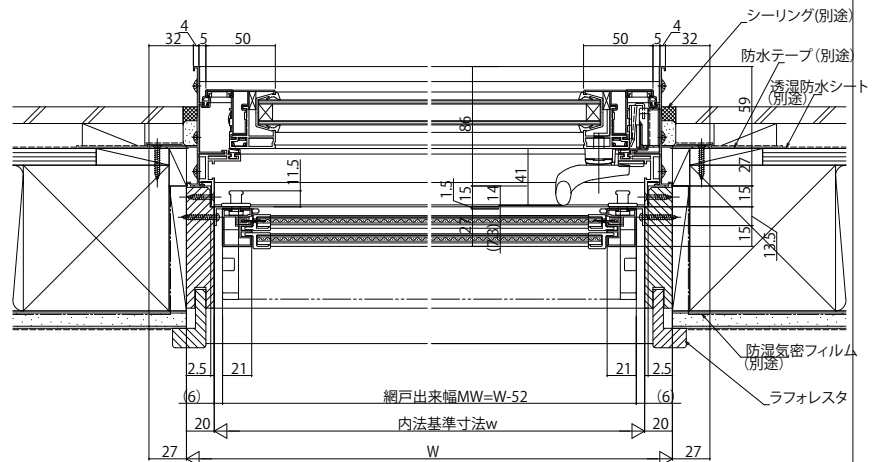

ソフトブラインド網戸

■標準タイプ

●エピソード たてすべり出し窓に取付けた場合

内観姿図

■APW330 アングル付枠用

●APW330 アングル付枠 たてすべり出し窓に取付けた場合

内観姿図