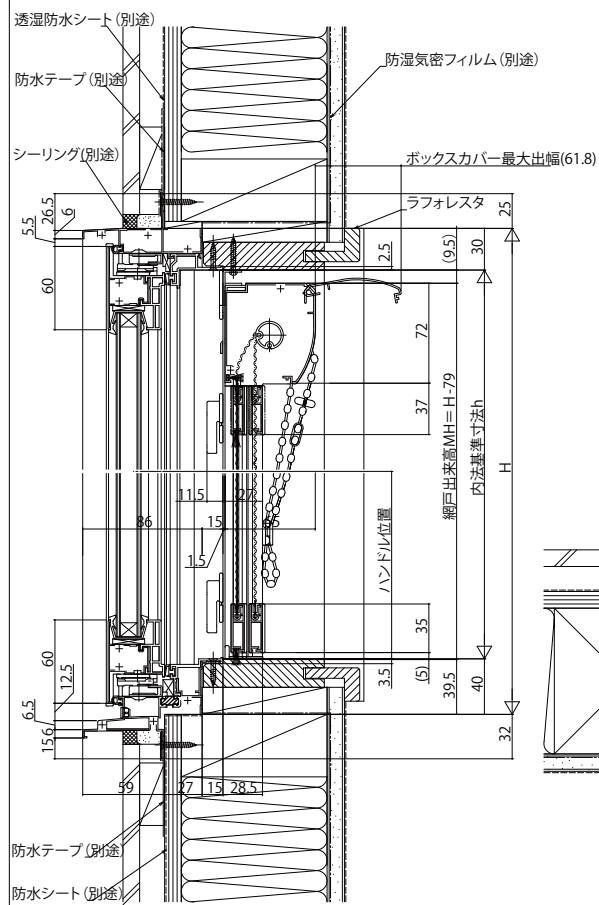

ソフトブラインド網戸

■標準タイプ

●エピソード たてすべり出し窓に取付けた場合

内観姿図

■APW330 アングル付枠用

●APW330 アングル付枠 たてすべり出し窓に取付けた場合

内観姿図