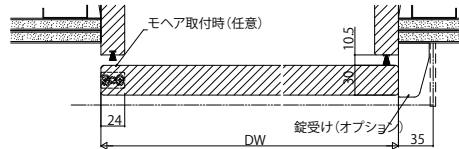

■アウトセット引戸(片引き戸)
ノンケーシングタイプ 枠見込139

姿図

●自閉式仕様

●ダブルクローズ仕様

●錠付の場合
ダブルクローズ仕様

●錠付の場合
自閉式仕様

自閉式

ダブルクローズ仕様