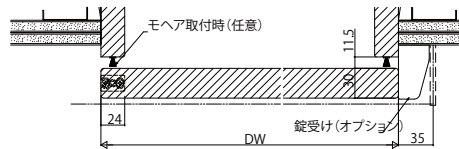

■アウトセット引戸(片引き戸)
ノンケーシングタイプ 枠見込139

姿図

●自閉式仕様

●ダブルクローズ仕様

●錠付の場合
ダブルクローズ仕様

●錠付の場合
自閉式仕様

自閉式

ダブルクローズ仕様