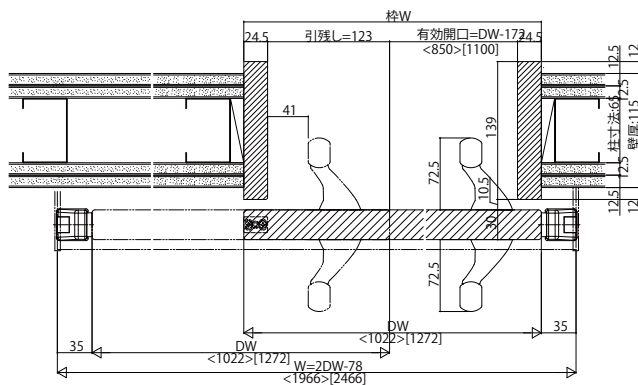

■アウトセット引戸(片引き戸)
ノンケーシングタイプ 枠見込139

姿図

●自閉式仕様

●ダブルクローズ仕様

●錠付の場合
ダブルクローズ仕様

●錠付の場合
自閉式仕様

自閉式

ダブルクローズ仕様