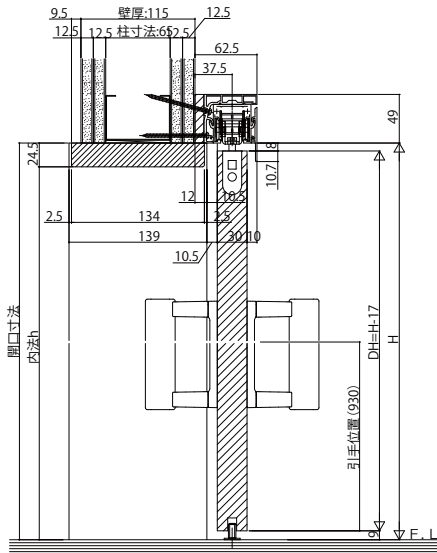

■アウトセット引戸(片引き戸)
ノンケーシングタイプ 枠見込139

姿図

●自閉式仕様

●ダブルクローズ仕様

●錠付の場合
ダブルクローズ仕様

●錠付の場合
自閉式仕様

自閉式

ダブルクローズ仕様