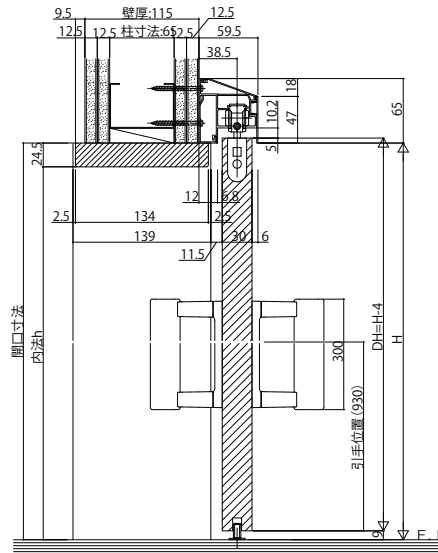

■アウトセット引戸(片引き戸)
ノンケーシングタイプ 枠見込139

姿図

●自閉式仕様

●ダブルクローズ仕様

●錠付の場合
ダブルクローズ仕様

●錠付の場合
自閉式仕様

自閉式

ダブルクローズ仕様