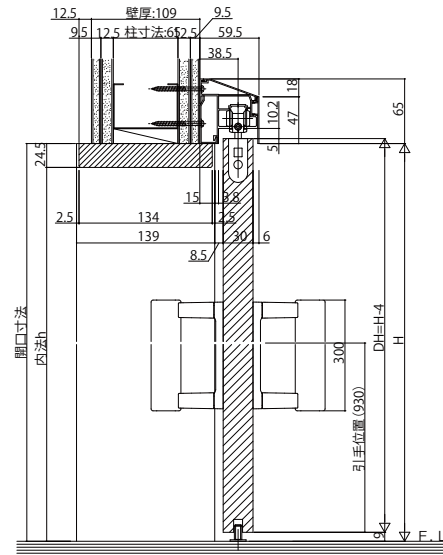

■アウトセット引戸(片引き戸)
ノンケーシングタイプ 枠見込139・壁厚109

姿図

●自閉式仕様

●ダブルクローズ仕様

●錠付の場合
ダブルクローズ仕様

●錠付の場合
自閉式仕様

ダブルクローズ仕様

自閉式