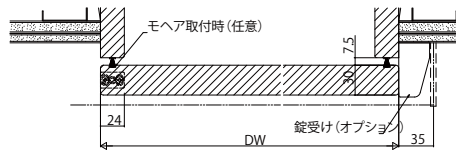

■アウトセット引戸(片引き戸)
ノンケーシングタイプ 枠見込139・壁厚109

姿図

●自閉式仕様

●ダブルクローズ仕様

●錠付の場合
ダブルクローズ仕様

●錠付の場合
自閉式仕様

ダブルクローズ仕様

自閉式