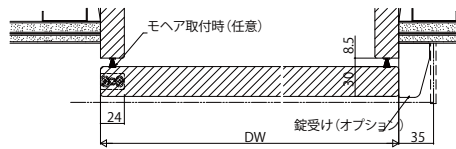

■アウトセット引戸(片引き戸)
ノンケーシングタイプ 枠見込139・壁厚109

姿図

●自閉式仕様

●ダブルクローズ仕様

●錠付の場合
ダブルクローズ仕様

●錠付の場合
自閉式仕様

ダブルクローズ仕様

自閉式