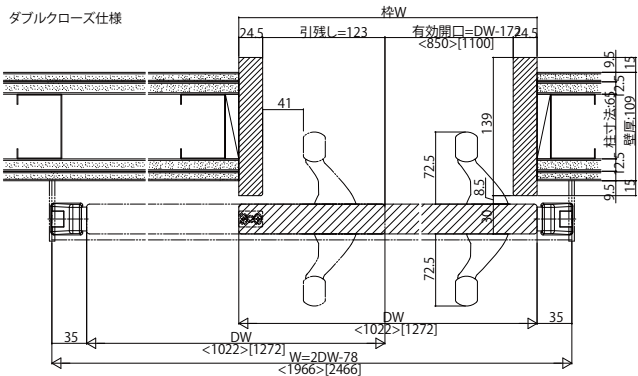

■アウトセット引戸(片引き戸)
ノンケーシングタイプ 枠見込139・壁厚109

姿図

●自閉式仕様

●ダブルクローズ仕様

●錠付の場合
ダブルクローズ仕様

●錠付の場合
自閉式仕様

ダブルクローズ仕様

自閉式