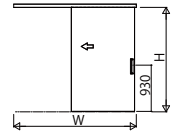

■アウトセット引戸(片引き戸)
ノンケーシングタイプ 枠見込139・壁厚109

姿図

●自閉式仕様

●ダブルクローズ仕様

●錠付の場合
ダブルクローズ仕様

●錠付の場合
自閉式仕様

ダブルクローズ仕様

自閉式