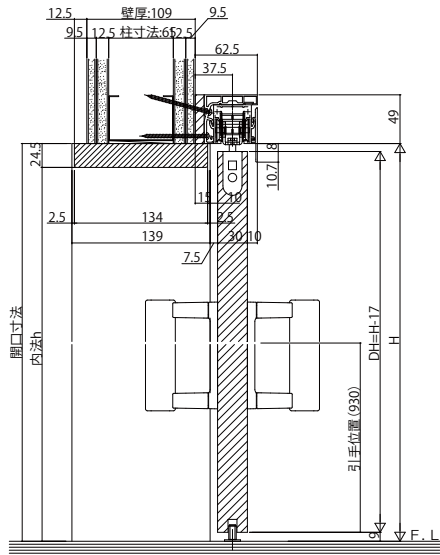

■アウトセット引戸(片引き戸)
ノンケーシングタイプ 枠見込139・壁厚109

姿図

●自閉式仕様

●ダブルクローズ仕様

●錠付の場合
ダブルクローズ仕様

●錠付の場合
自閉式仕様

ダブルクローズ仕様

自閉式