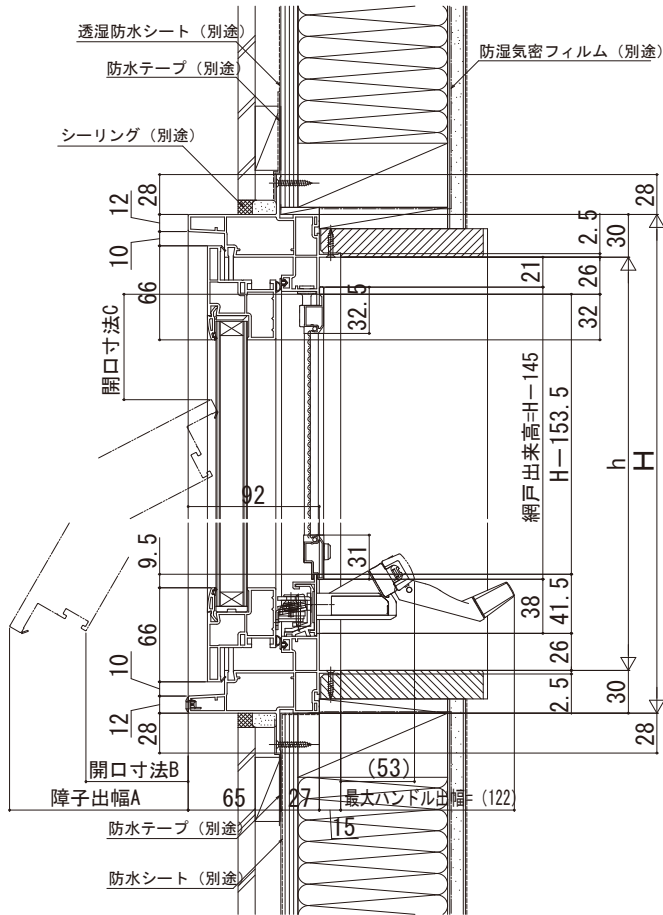

■ すべり出し窓 オペレーターハンドル仕様

- アングル付
- 窓額縁納まり
- 固定網戸を取付た場合

開き角度、障子出幅、開口寸法

単位 (mm)

呼称高	H	通常時			お掃除モード時		
		開き角度	障子出幅A	開口寸法B	開き角度	障子出幅A	開口寸法C
03	370	25°	140	81	—	—	—
033	400	23°	140	81	—	—	—
043	500	16°	140	81	62.5°	387	74
05	570	16°	149	92	62.5°	449	74
07	770	11°	149	92	62.5°	627	74
09	970	9°	149	92	—	—	—
サイズ オーダー	362 ≤ H ≤ 429	21°	140	81	—	—	—
	429 < H ≤ 569	14°	140	81	62.5°	0.887 × (H - 64)	74
	569 < H ≤ 770	11°	149	92	62.5°	0.887 × (H - 64)	74
	770 < H ≤ 992	9°	149	92	—	—	—