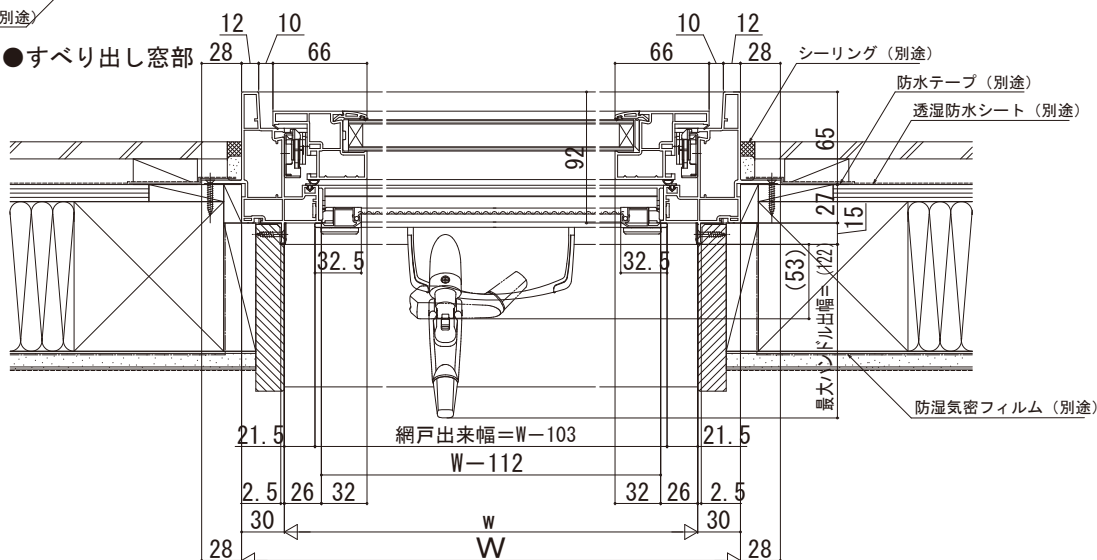

APW 330 すべり出し窓+FIX段窓

■すべり出し窓+FIX段窓 オペレーターハンドル仕様

- アングル付
- 窓額縁納まり
- 固定網戸を取付た場合
- 段窓

開き角度、障子出幅、開口寸法

単位 (mm)

呼称高	HS	通常時			お掃除モード時		
		開き角度	障子出幅A	開口寸法B	開き角度	障子出幅A	開口寸法C
09	570	16°	149	92	62.5°	449	74
11							
13	970	11°	149	92	62.5°	627	74
サイズ							
オーダー	429 < HS ≤ 569	14°	140	81	62.5°	0.887 × (HS-64)	74
	569 < HS ≤ 770	11°	149	92	62.5°	0.887 × (HS-64)	74
	770 < HS ≤ 992	9°	149	92	-	-	-

在来

内観姿図

注意事項

< H ≥ 1870 の場合について >

サッシH ≥ 1870も窓タイプです。(テラスタイプではありません。)
ガラス割れなどの事故を未然に防ぐため、フロア面から少し立ち上げて
ガラス面とフロア面が同じにならないように配慮してください。

●すべり出し窓部

●FIX窓部