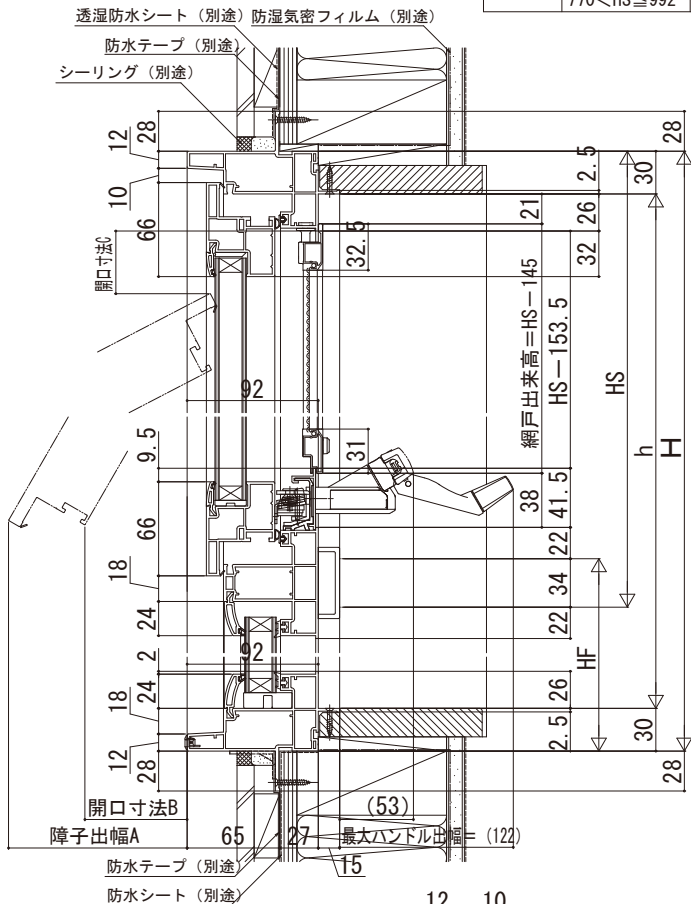

APW 330 すべり出し窓+FIX段窓

■すべり出し窓+FIX段窓 オペレーターハンドル仕様

- アングル付
- 窓額縁納まり
- 固定網戸を取付た場合
- 段窓

開き角度、障子出幅、開口寸法

単位 (mm)

呼称高	HS	通常時			お掃除モード時		
		開き角度	障子出幅A	開口寸法B	開き角度	障子出幅A	開口寸法C
09	570	16°	149	92	62.5°	449	74
11							
13	970	11°	149	92	62.5°	627	74
サイズ							
オーダー	429 < HS ≤ 569	14°	140	81	62.5°	0.887 × (HS-64)	74
	569 < HS ≤ 770	11°	149	92	62.5°	0.887 × (HS-64)	74
	770 < HS ≤ 992	9°	149	92	-	-	-

在来

内観姿図

注意事項

< H ≥ 1870 の場合について >

サッシH ≥ 1870も窓タイプです。(テラスタイプではありません。)
ガラス割れなどの事故を未然に防ぐため、フロア面から少し立ち上げて
ガラス面とフロア面が同じにならないように配慮してください。

●すべり出し窓部

●FIX窓部