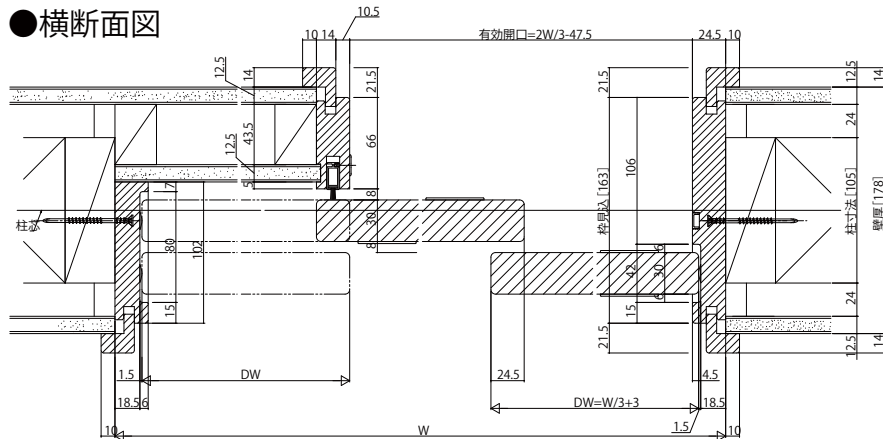

ラフォレスタ 室内引戸 木質枠片引き戸(2枚建) 上吊りケーシングタイプ

■片引き戸(2枚建) ケーシングタイプ 枠見込163

姿図

●たて断面図

●横断面図

※袖壁は反り・ねじれが無い様製作をお願いします。
(中方立は化粧部材です。)

●マグネットガイドピン