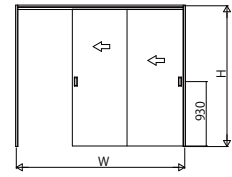

ラフォレスタ 室内引戸 木質枠片引き戸(2枚建) 上吊りケーシングタイプ

■片引き戸(2枚建) ケーシングタイプ 枠見込163

姿図

●たて断面図