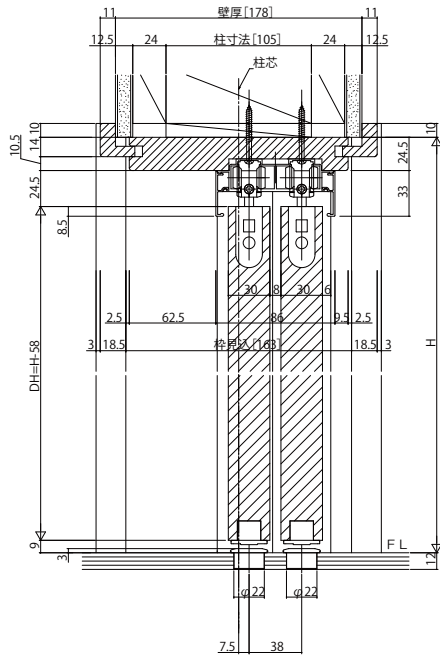

# ラフォレスタ 室内引戸 木質枠片引き戸(2枚建) 上吊りケーシングタイプ

## ■片引き戸(2枚建) ケーシングタイプ 枠見込163

姿図

### ●たて断面図

### ●横断面図

※袖壁は反り・ねじれが無い様製作をお願いします。  
(中方立は化粧部材です。)