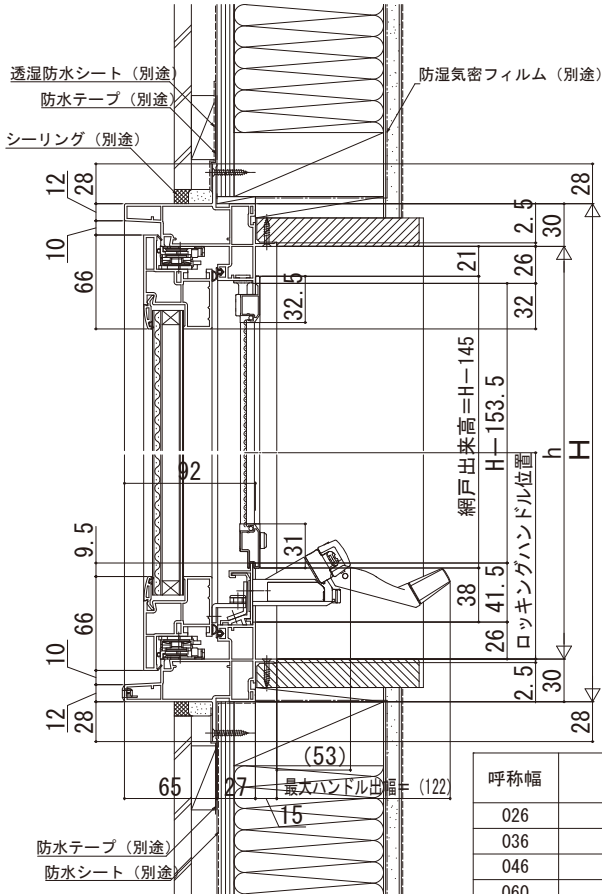

APW330 たてすべり出し窓 防火窓・アングル付枠

在来

内観姿図

■たてすべり出し窓 オペレーターハンドル仕様

- アングル付
- 窓額縁納まり
- 固定網戸を取付けた場合

単位 (mm)

呼称幅	W	開き角度	障子出幅A	開口寸法B	開口寸法C	半開時開き角度	半開時障子出幅D	半開時開口寸法E
026	300	45°	184	—	153	11°	35	17
036	405	90°	352	65	179		54	32
046	500		447		274		73	49
060	640	45°	587	—	414	11°	99	75
サイズ オーダー	300 ≤ W < 380		0.707 × (W - 40)		W - 147		0.191 × (W - 118)	17
	380 ≤ W < 500		90°		W - 53		65	W - 226
500 ≤ W < 640	49							

ロッキングハンドル位置	
450 ≤ H < 670	H / 2 - 30
670 ≤ H	H / 2 - 110