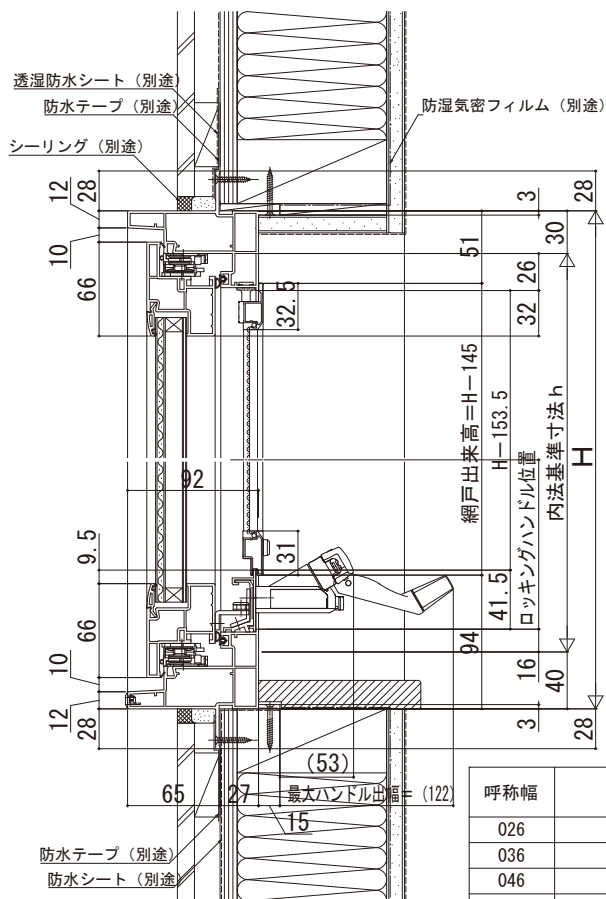

在来

内観姿図

■たてすべり出し窓 オペレーターハンドル仕様

- アングル無
- クロス巻込み納まり
- 固定網戸を取付けた場合

単位 (mm)

呼称幅	W	開き角度	障子出幅A	開口寸法B	開口寸法C	半開時開き角度	半開時障子出幅D	半開時開口寸法E
026	300	45°	184	—	153	11°	35	17
036	405	90°	352	65	179		54	32
046	500		447		274		73	49
060	640	90°	587	—	414	99	75	
サイズオーダー	300 ≤ W < 380	45°	0.707 × (W - 40)	—	W - 147	11°	0.191 × (W - 118)	17
	380 ≤ W < 500	90°	W - 53	65	W - 226		0.191 × (W - 123)	27
	500 ≤ W < 640						49	

ロックハンドル位置	
450 ≤ H < 670	H / 2 - 56
670 ≤ H	H / 2 - 136