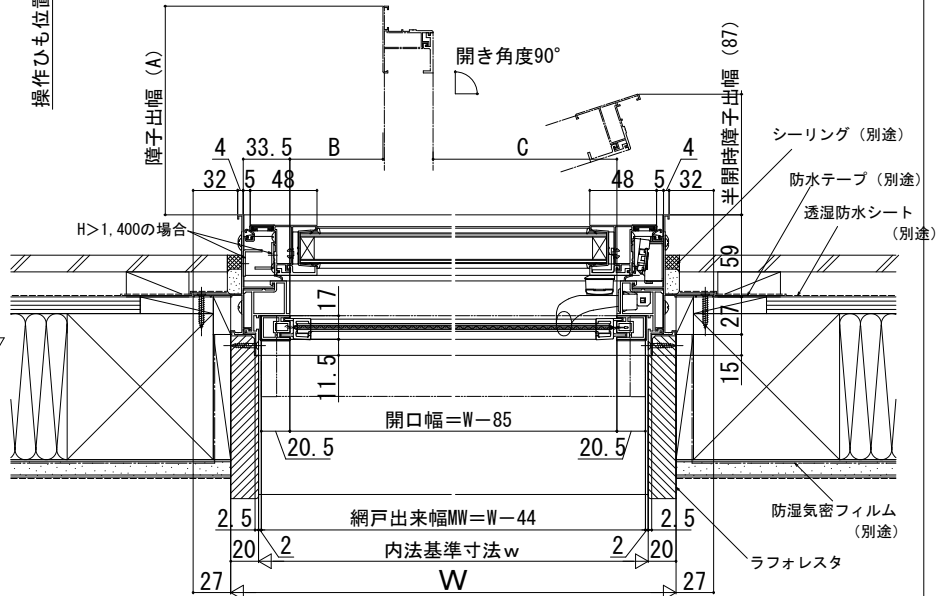

エピソードⅡ NEO たてすべり出し窓

■たてすべり出し窓 カムラッチハンドル仕様

●上げ下げロール網戸 XMWを取付けた場合

在来

内観姿図

〔上げ下げロール網戸について〕

注意

段窓の無目下にたてすべり出し窓を使用する場合は、規格の上げ下げロール網戸を取付けできません。横引きロール網戸を使用するか、上げ下げロール網戸を開口部全面を覆うサイズ（木縁線内法wh）でオーダー発注してください。

< >寸法は、W<378または1,434<Hの場合

●横引きロール網戸 XMYを取付けた場合

内観姿図