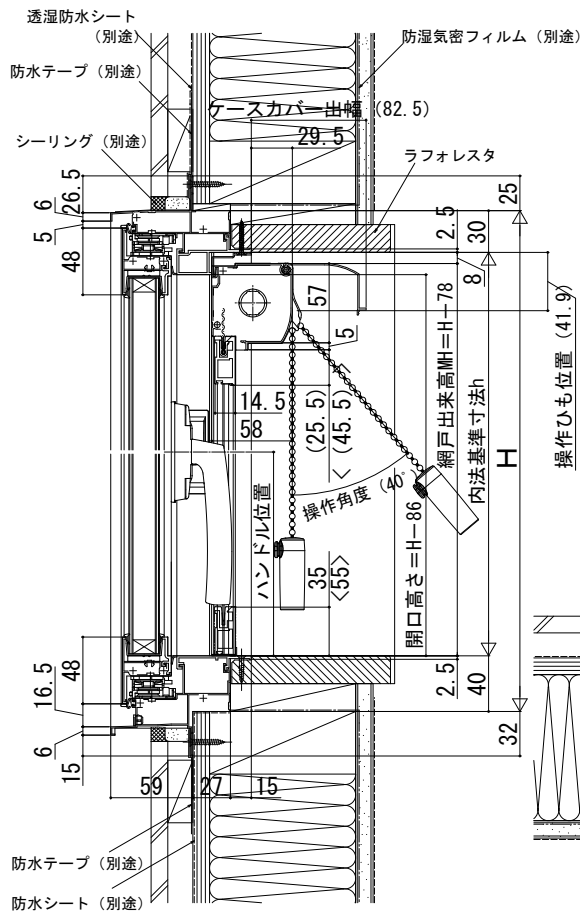

エピソードⅡ NEO たてすべり出し窓

■たてすべり出し窓 カムラッチハンドル仕様

●上げ下げロール網戸 XMWを取付けた場合

在来

内観姿図

〔上げ下げロール網戸について〕

注意

段窓の無目下にたてすべり出し窓を使用する場合は、規格の上げ下げロール網戸を取付けできません。横引きロール網戸を使用するか、上げ下げロール網戸を開口部全面を覆うサイズ（木縁線内法wh）でオーダー発注してください。

< >寸法は、W<378または1,434<Hの場合

●横引きロール網戸 XMYを取付けた場合

内観姿図