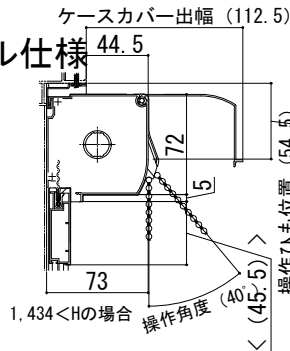

エピソードⅡ NEO たてすべり出し窓

■たてすべり出し窓 カムラッチハンドル仕様

●上げ下げロール網戸 XMWを取付けた場合

在来

内観姿図

〔上げ下げロール網戸について〕

注意

段窓の無目下にたてすべり出し窓を使用する場合は、規格の上げ下げロール網戸を取付けできません。横引きロール網戸を使用するか、上げ下げロール網戸を開口部全面を覆うサイズ（木縁線内法wh）でオーダー発注してください。

< >寸法は、W<378または1,434<Hの場合

●横引きロール網戸 XMYを取付けた場合

内観姿図