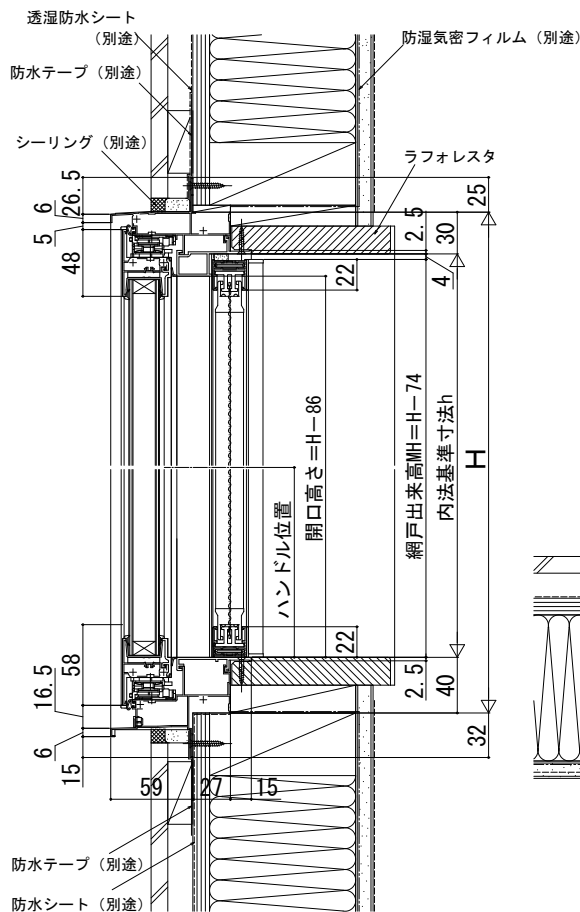

エピソードⅡ NEO たてすべり出し窓

■たてすべり出し窓 カムラッチハンドル仕様

●上げ下げロール網戸 XMWを取付けた場合

在来

内観姿図

〔上げ下げロール網戸について〕

注意

段窓の無目下にたてすべり出し窓を使用する場合は、規格の上げ下げロール網戸を取付けできません。横引きロール網戸を使用するか、上げ下げロール網戸を開口部全面を覆うサイズ（木縁線内法wh）でオーダー発注してください。

< >寸法は、W<378または1,434<Hの場合

●横引きロール網戸 XMYを取付けた場合

内観姿図