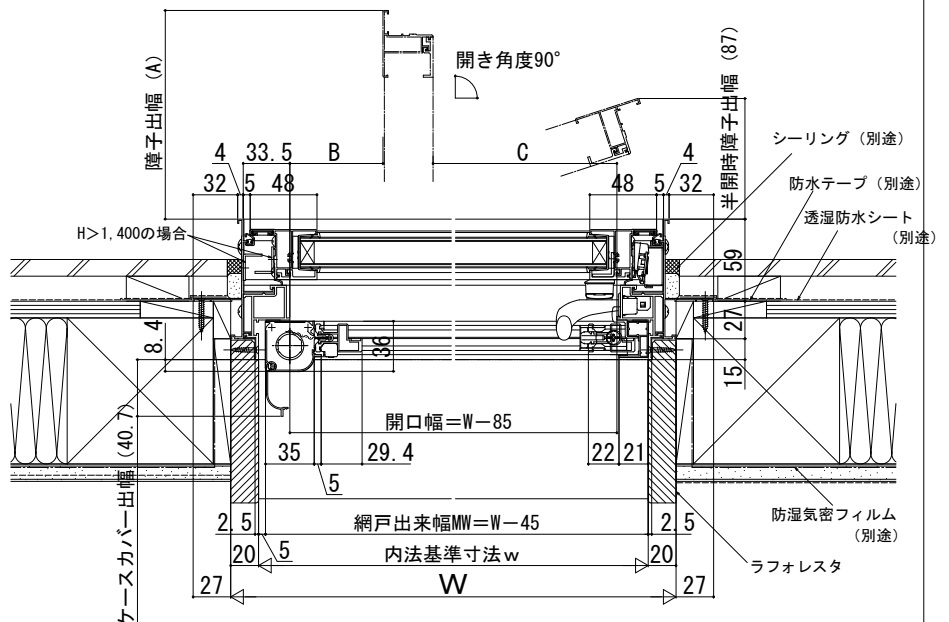

エピソードⅡ NEO たてすべり出し窓

■たてすべり出し窓 カムラッチハンドル仕様

●上げ下げロール網戸 XMWを取付けた場合

在来

内観姿図

〔上げ下げロール網戸について〕

注意

段窓の無目下にたてすべり出し窓を使用する場合は、規格の上げ下げロール網戸を取付けできません。横引きロール網戸を使用するか、上げ下げロール網戸を開口部全面を覆うサイズ（木縁線内法wh）でオーダー発注してください。

< >寸法は、W<378または1,434<Hの場合

●横引きロール網戸 XMYを取付けた場合

内観姿図