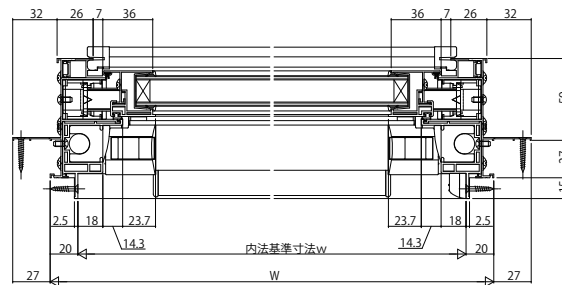

エピソードII NEO片上げ下げ窓 バランサー式 2×4

■片上げ下げ窓 バランサー式

●上下スライド網戸XMUを取付けた場合

内観姿図

●上部 FIX部

●下部 上げ下げ部