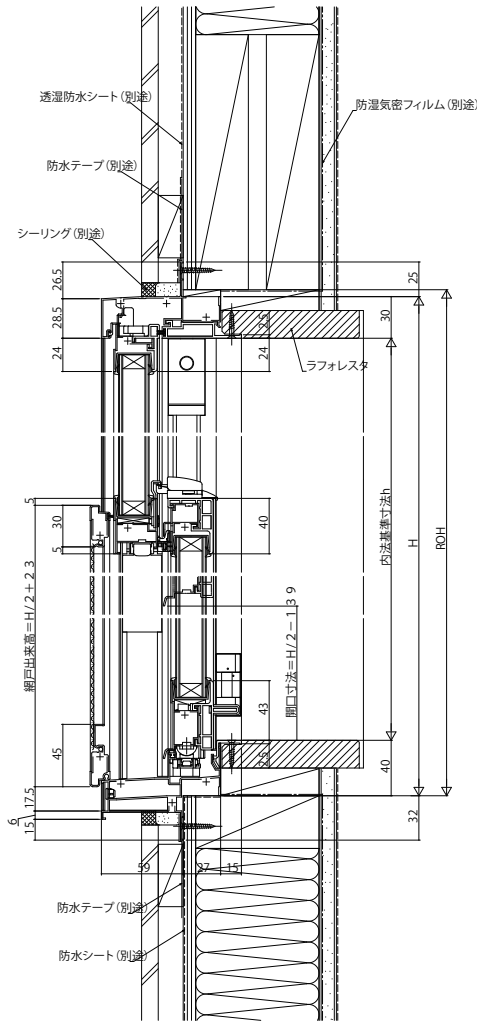

エピソードII NEO片上げ下げ窓 バランサー式 2×4

■片上げ下げ窓 バランサー式

●上下スライド網戸XMUを取付けた場合

内観姿図

●上部 FIX部

●下部 上げ下げ部