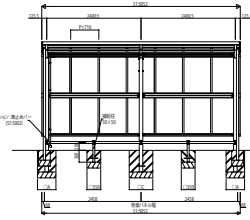

■基本セット(L51の場合)