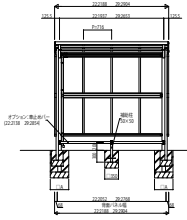

■基本セット(L22/29の場合)