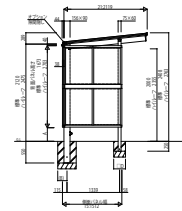

FROUGEG_P サイクルポート エフルージュパークグラン

基本セット(L22/29)の仕様

基本セット(L51)の仕様