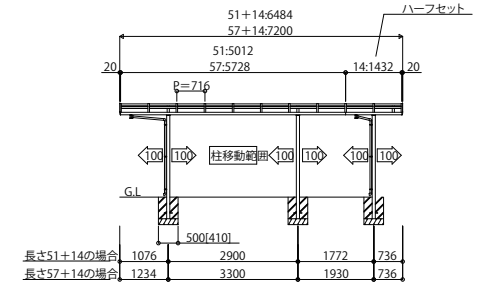

RAYNAG_D カーポート レイナポートグランシリーズ レイナワンポートグラン

基本セット HCD-S

基本+ハーフセット HCD-S

たて(2)連棟セット HCD-S

サイドパネル