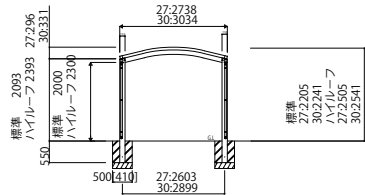

RAYNAG_D カーポート レイナポートグランシリーズ レイナワンポートグラン

基本セット HCD-S

基本+ハーフセット HCD-S

たて(2)連棟セット HCD-S

サイドパネル