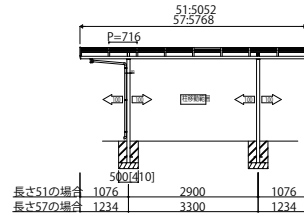

RAYNAG_D カーポート レイナポートグランシリーズ レイナワンポートグラン

基本セット HCD-S

基本+ハーフセット HCD-S

たて(2)連棟セット HCD-S

サイドパネル