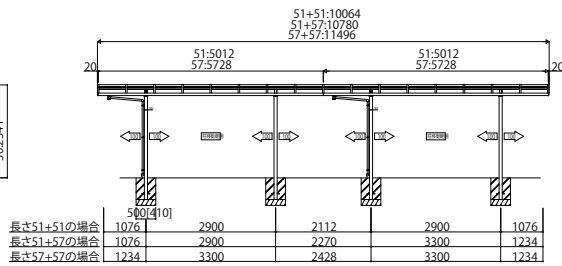

RAYNAG_D カーポート レイナポートグランシリーズ レイナワンポートグラン

基本セット HCD-S

基本+ハーフセット HCD-S

たて(2)連棟セット HCD-S

サイドパネル