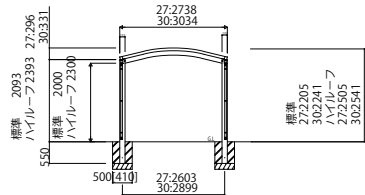

RAYNAG_D カーポート レイナポートグランシリーズ レイナワンポートグラン

基本セット HCD-S

基本+ハーフセット HCD-S

たて(2)連棟セット HCD-S

サイドパネル