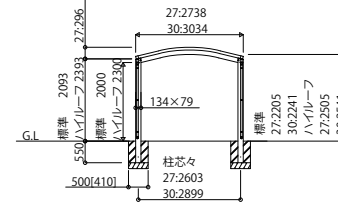

RAYNAG_D カーポート レイナポートグランシリーズ レイナワンポートグラン

基本セット HCD-S

基本+ハーフセット HCD-S

たて(2)連棟セット HCD-S

サイドパネル