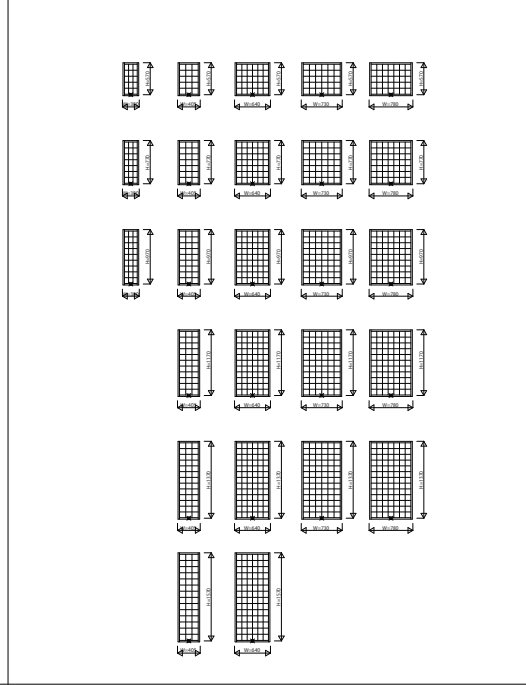

SAMPLE 14 彩飾窓、セカンドドア・勝手口 【2×4用】

F i x 窓 □XF-06911 W=730 H=1,170	F i x 窓 テラス □XF-06918-T W=730 H=1,845	台形 F i x 窓 □XF-07811-5L W=820 H=1,170	台形 F i x 窓 □XF-07811-5R W=820 H=1,170	台形 F i x 窓 □XF-07811-6L W=820 H=1,170	台形 F i x 窓 □XF-07811-6R W=820 H=1,170	縦じり出し窓 □XV-06011 W=640 H=1,170	両縦じり出し窓 □XV-11411 W=1,185 H=1,170
							
上げ下げ窓 □XU-06011 W=640 H=1,170	オーニング窓 □XA-06007 W=640 H=770	オーニング窓 □XA-06009 W=640 H=970	オーニング窓 □XA-06011 W=640 H=1,170	ダブルガラスルーバー窓 □XJ-06007 W=640 H=770	横じり出し窓 □XS-06005 W=640 H=570	内倒し窓 □XN-06005 W=640 H=570	外倒し窓 □XB-06005 W=640 H=570
							
テラスドア □XDX-06018-TR(L) W=640 H=1,845	勝手口ドア □XDX-06018-KR(L) W=640 H=1,845	エアリフレ □XDX-07418-W□R(L), NKDX-07418-W□R(L) W=780 H=1,845					
		エアリフレ □XDX-07418-W□R(L), NKDX-07418-W□R(L) W=780 H=1,845 井桁格子 ラチス格子 横格子 横太格子 井桁太格子 					

縦面格子

井桁面格子

ラチス面格子

横面格子