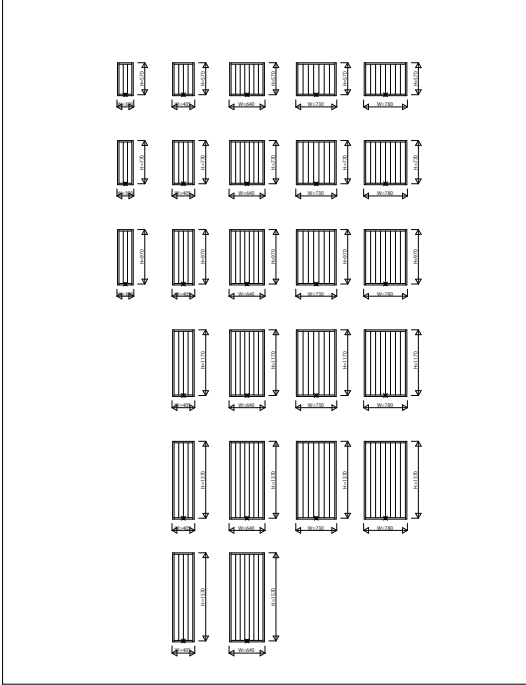

SAMPLE 14 彩飾窓、セカンドドア・勝手口 【2×4用】

F i x 窓 □XF-06911 W=730 H=1,170	F i x 窓 テラス □XF-06918-T W=730 H=1,845	台形 F i x 窓 □XF-07811-5L W=820 H=1,170	台形 F i x 窓 □XF-07811-5R W=820 H=1,170	台形 F i x 窓 □XF-07811-6L W=820 H=1,170	台形 F i x 窓 □XF-07811-6R W=820 H=1,170	縦じり出し窓 □XV-06011 W=640 H=1,170	両縦じり出し窓 □XV-11411 W=1,185 H=1,170
							
上げ下げ窓 □XU-06011 W=640 H=1,170	オーニング窓 □XA-06007 W=640 H=770	オーニング窓 □XA-06009 W=640 H=970	オーニング窓 □XA-06011 W=640 H=1,170	ダブルガラスルーバー窓 □XJ-06007 W=640 H=770	横じり出し窓 □XS-06005 W=640 H=570	内倒し窓 □XN-06005 W=640 H=570	外倒し窓 □XB-06005 W=640 H=570
							
テラスドア □XDX-06018-TR(L) W=640 H=1,845	勝手口ドア □XDX-06018-KR(L) W=640 H=1,845	エアリフレ □XDX-07418-W□R(L), NKDX-07418-W□R(L) W=780 H=1,845					
		エアリフレ □XDX-07418-W□R(L), NKDX-07418-W□R(L) W=780 H=1,845 井桁格子 ラチス格子 横格子 横太格子 井桁太格子 					

縦面格子

井桁面格子

ラチス面格子

横面格子