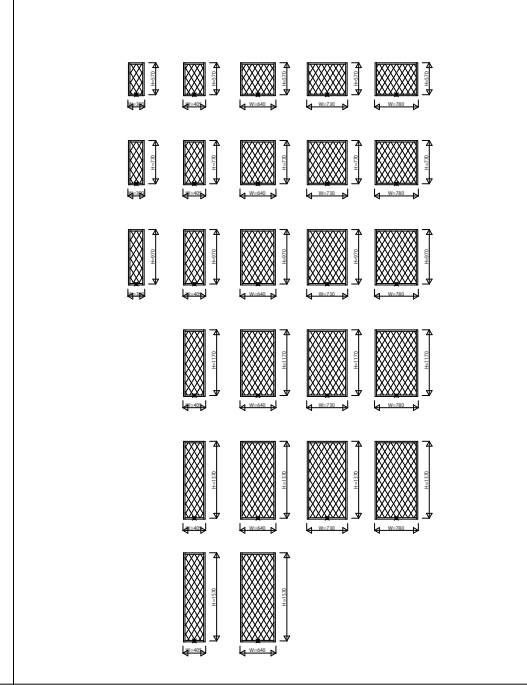

SAMPLE 14 彩飾窓、セカンドドア・勝手口 【2×4用】

F i x 窓 □XF-06911 W=730 H=1,170	F i x 窓 テラス □XF-06918-T W=730 H=1,845	台形 F i x 窓 □XF-07811-5L W=820 H=1,170	台形 F i x 窓 □XF-07811-5R W=820 H=1,170	台形 F i x 窓 □XF-07811-6L W=820 H=1,170	台形 F i x 窓 □XF-07811-6R W=820 H=1,170	縦じり出し窓 □XV-06011 W=640 H=1,170	両縦じり出し窓 □XV-11411 W=1,185 H=1,170
							
上げ下げ窓 □XU-06011 W=640 H=1,170	オーニング窓 □XA-06007 W=640 H=770	オーニング窓 □XA-06009 W=640 H=970	オーニング窓 □XA-06011 W=640 H=1,170	ダブルガラスルーバー窓 □XJ-06007 W=640 H=770	横じり出し窓 □XS-06005 W=640 H=570	内倒し窓 □XN-06005 W=640 H=570	外倒し窓 □XB-06005 W=640 H=570
							
テラスドア □XDX-06018-TR(L) W=640 H=1,845	勝手口ドア □XDX-06018-KR(L) W=640 H=1,845	エアリフレ □XDX-07418-W□R(L), NKDX-07418-W□R(L) W=780 H=1,845					
		エアリフレ □XDX-07418-W□R(L), NKDX-07418-W□R(L) W=780 H=1,845 井桁格子 ラチス格子 横格子 横太格子 井桁太格子 					

縦面格子

井桁面格子

ラチス面格子

横面格子