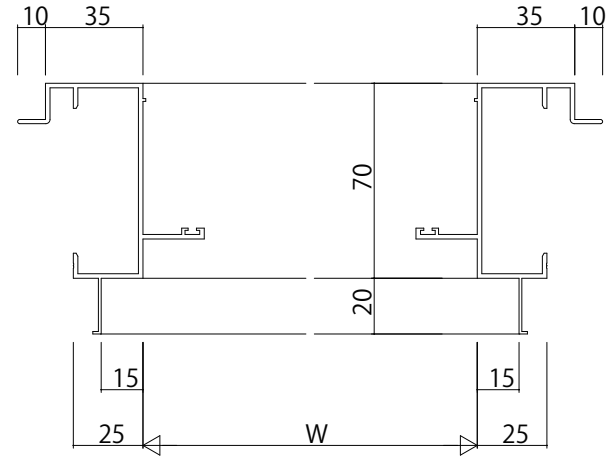

ALC枠 アンゲル付

変更記事	設計監理

工事名	

照査	

作図	

図番	