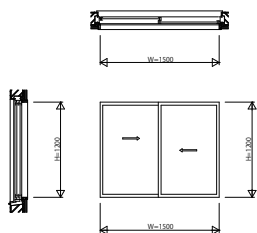

AENEOLB01 エピソードNEO-LB RC枠 スライディング系窓

引違い窓 2枚建 窓タイプ

W=1,500 H=1,200

引違い窓 2枚建 テラスタイプ

W=1,500 H=2,000