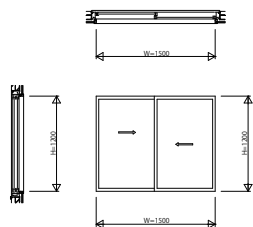

AENEOLB03 エピソードNEO-LB ALC枠 スライディング系窓

引違い窓 2枚建 窓タイプ

W=1,500 H=1,200

引違い窓 2枚建 テラスタイプ

W=1,500 H=2,000