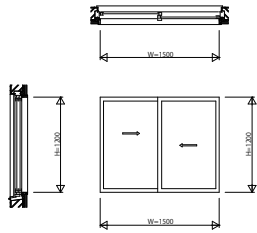

AENEOLBB01 エピソードNEO-LB 防火窓 RC 枠 スライディング系窓

引違い窓 2枚建 窓タイプ

W=1,500 H=1,200

引違い窓 2枚建 テラスタイプ

W=1,500 H=2,000