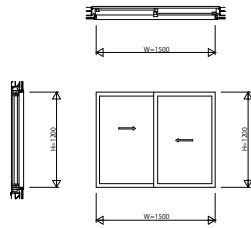

AENEOLBB03 エピソードNEO-LB 防火窓 ALC枠 スライディング系窓

引違い窓 2枚建 窓タイプ

W=1,500 H=1,200

引違い窓 2枚建 テラスタイプ

W=1,500 H=2,000