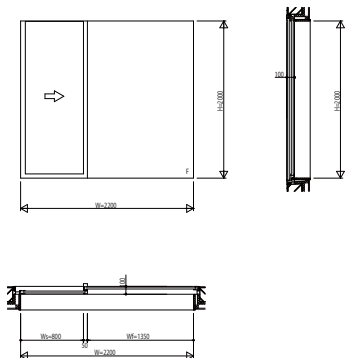

BFRS5101 R's51 つらいち枠 片引き窓【内動タイプ】・両袖片引き窓【内動タイプ】・片引き窓【外動タイプ】FIXアルミパネルタイプ

片引き窓(内動タイプ)

W=2,200 H=2,000

両袖片引き窓(内動タイプ)

W=3,600 H=2,000

片引き窓(外動タイプ)FIXアルミパネルタイプ

W=1,500 H=1,200