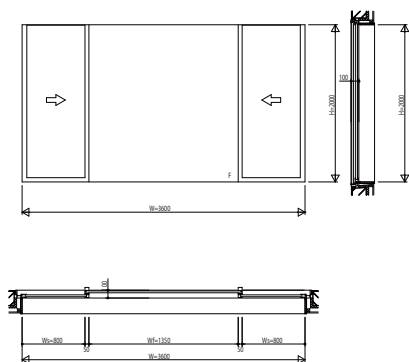

BFRS5101 R's51 つらいち枠 片引き窓【内動タイプ】・両袖片引き窓【内動タイプ】・片引き窓【外動タイプ】FIXアルミパネルタイプ

片引き窓(内動タイプ)

W=2,200 H=2,000

両袖片引き窓(内動タイプ)

W=3,600 H=2,000

片引き窓(外動タイプ)FIXアルミパネルタイプ

W=1,500 H=1,200