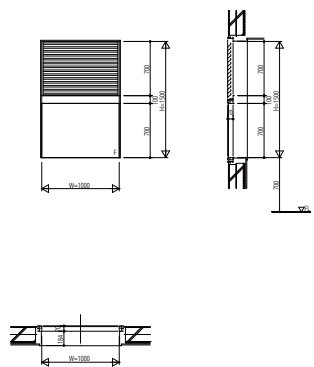

BFS3PJ06 SYSTEMA310 つらいち枠 ガラリ

ガラリ ブラインドタイプ

W=700 H=600

ガラリ ルーバータイプ

W=700 H=600

ガラリ(ブラインドタイプ) + はめ殺し段窓

W=1,000 H=1,500

ガラリ(ルーバータイプ) + はめ殺し段窓

W=1,000 H=1,500