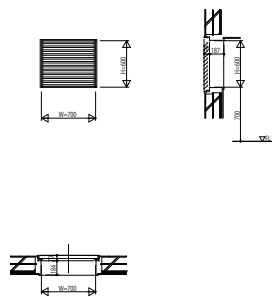

BFS3PJ06 SYSTEMA310 つらいち枠 ガラリ

ガラリ ブラインドタイプ

W=700 H=600

ガラリ ルーバータイプ

W=700 H=600

ガラリ(ブラインドタイプ) + はめ殺し段窓

W=1,000 H=1,500

ガラリ(ルーバータイプ) + はめ殺し段窓

W=1,000 H=1,500