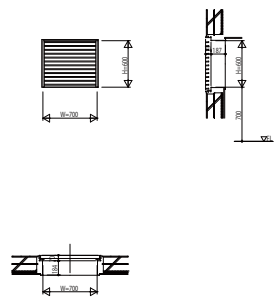

BFS3PJ06 SYSTEMA310 つらいち枠 ガラリ

ガラリ ブラインドタイプ

W=700 H=600

ガラリ ルーバータイプ

W=700 H=600

ガラリ(ブラインドタイプ) + はめ殺し段窓

W=1,000 H=1,500

ガラリ(ルーバータイプ) + はめ殺し段窓

W=1,000 H=1,500